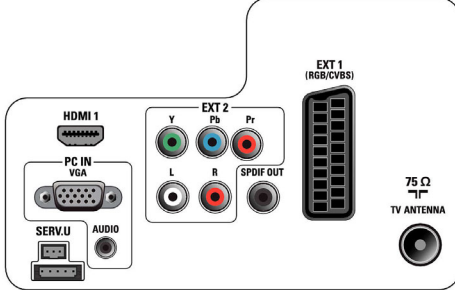

LCD TV

56 cm (22 inç) HD Ready, DVB-T

22PFL3405H/12

Teknik Özellikler

Görüntü/Ekran

- En-boy oranı: Geniş Ekran
- Çapraz ekran boyutu (inç): 22 inç
- Çapraz ekran boyutu (metrik): 56 cm
- Renkli kabin: Son derece parlak siyah kabiniyle dekoratif ön panel
- Ekran çözünürlüğü: 1366 x 768p
- Parlaklık: 300 cd/m²
- Görüntü geliştirme: 3/2 - 2/2 hareket aşağı çekme,

- 3D Combfilter (tarama filtresi), 3D MA görüntü ayrıştırma, Aktif Kontrol, Renk Geliştirme, Renk Geçiş İyileştirme, Digital Crystal Clear, Dijital Parazit Azaltma, Dinamik kontrast geliştirme, Işık Geçiş İyileştiricisi, Aşamalı Tarama, Keskinlik Ayarı, Otomatik yüzey tonu düzeltme, 1080p 24/25/30 Hz işleme, 1080p 50/60 Hz işleme
- Dinamik ekran kontrastı: 150.000:1
- Tepki süresi (tipik): 6 ms

- İzleme açısı: 170° (Y) / 160° (D)
- Parlaklık tepe oranı: 65 %
- Ekran geliştirme: Yansıma önleyici ekran

Desteklenen Ekran Çözünürlüğü

- Bilgisayar formatları: 640 x 480, 60 Hz, 800 x 600, 60 Hz, 1024 x 768, 60 Hz, 1280 x 720, 60 Hz, 1280 x 768, 60 Hz, 1280 x 1024, 60 Hz, 1360 x 768, 60

Rear connectors

Side