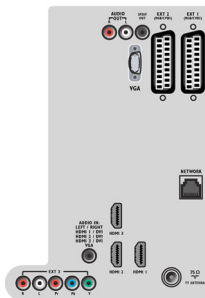

LCD TV

94 cm (37") Full HD 1080p, digitálny televízor

37PFL8684H/12

Technické údaje

Ambilight

- Ambilight - vlastnosti: Ambilight Spectra, Režim osvetlenia obývacej izby
- Svetelný systém Ambilight: LED so širokým spektrom farieb
- Funkcia stlmenia: Manuálne a so svetelným snímačom

Obraz/Displej

- Pomer strán: Širokouhlá obrazovka
- Diagonálny rozmer obrazovky (v palcoch): 37 palec
- Diagonálny rozmer obrazovky (metrický): 94 cm
- Farebná skrínka: Čierna ozdobná predná časť s tmavými titánovými reproduktormi
- Rozlíšenie panela: 1920 x 1080p
- Jas: 500 cd/m²

- Dokonalejšie zobrazenie: Pixel precise HD, Perfect Natural Motion, Komprimovanie pohybu 3/2 - 2/2, 3D hrebeňový filter, Active Control + Svetelný snímač, Digitálna redukcia šumu, Dynamické zdokonalenie kontrastu, Vylepšené prechody jasu, Progresívne riadkovanie, 2D/3D redukcia šumu, 100 Hz LCD
- Typ obrazovky: LCD W-UXGA aktívna matica s Full HD

Rear connectors