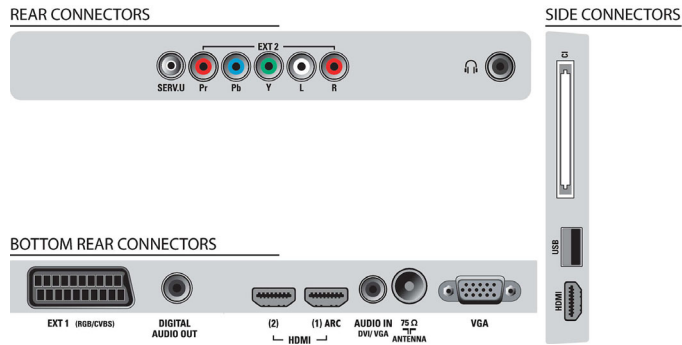

LED televizor
81 cm (32") Full HD 1080p, digitalni televizor

32PFL6605H/12

Specifikacije

Slika/Prikaz

- Omjer širine i visine: Široki zaslon
- Veličina dijagonale zaslona (inč): 32 inča
- Dijagonala zaslona (u cm): 81 cm
- Boja kućišta: Prednja strana boje brušenog srebra, crno kućište
- Zaslon: LCD Full HD, edge LED pozadinsko osvetljenje
- Rezolucija zaslona: 1920 x 1080 piksela

- Svjetlina: 450 cd/m²
- Napredne značajke slike: Pixel precise HD, Active Control i svjetlosni senzor, 100Hz Clear LCD, digitalno smanjenje buke, Poboľšanje dinamičkog kontrasta, poboljšanje svjetlosnih prijelaza, smanjenje MPEG smetnji, HD Natural Motion, Super Resolution, Pojačivač boje
- Dinamički kontrast zaslona: 500 000 : 1
- Vrijeme odziva (uobičajeno): 2 ms

- Kut gledanja: 176° (H) / 176° (V)
- Najveći omjer osvetljenja: 65 %
- Napredne značajke zaslona: Zaslon s premazom protiv refleksije

Podržana rezolucija zaslona

- Računalni ulazi: do 1920x1080 @ 60 Hz
- Video ulazi: do 1920x1080p, 24, 25, 30, 50, 60 Hz