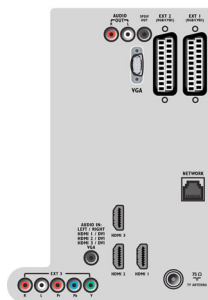

Specificaties

Ambilight

- Ambilight-functies: Ambilight Spectra, Modus voor woonkamerlicht
- Ambilight-systeem: LED diepe kleuren
- Dimmerfunctie: Handmatig en via lichtsensor

Beeld/scherm

- Beeldformaat: Breedbeeld
- Schermdiagonaal (inch): 42 inch

- Schermdiagonaal (centimeters): 107 cm
- Kleur van de behuizing: Voorzijde in High Gloss Black Deco met zwarte behuizing
- Schermresolutie: 1920 x 1080p
- Helderheid: 500 cd/m²
- Beeldverbetering: Pixel Precise HD, 3:2/2:2 motion pull-down, 3D-combfilter, Active Control met lichtsensor, Digital Noise Reduction, Dynamisch-contrastverbetering, Luminance Transient

- Improver, Progressive Scan, 2D/3D-ruisonderdrukking, 100 Hz LCD, HD Natural Motion
- Schermtype: Full HD LCD W-UXGA Act. matrix
- Dynamisch schermcontrast: 80.000:1
- Responstijd (normaal): 3 ms
- Kijkhoek: 176° (H)/176° (V)
- Schermverbetering: Scherm met anti-contrastverbetering, Luminance Transient

Rear connectors