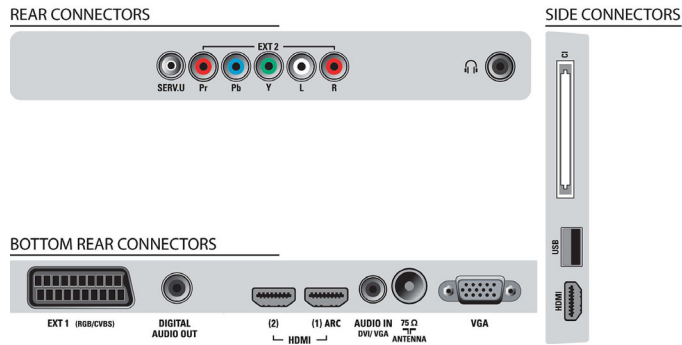

Specificaties

Beeld/scherm

- Beeldformaat: Breedbeeld
- Schermdiagonaal (inch): 37 inch
- Schermdiagonaal (centimeters): 94 cm
- Kleur van de behuizing: Voorzijde in High Gloss Black Deco met zwarte behuizing
- Schermresolutie: 1920 x 1080p
- Helderheid: 500 cd/m²
- Beeldverbetering: Pixel Plus HD, Active Control

- met lichtsensor, Kleurverbetering, 100 Hz Clear LCD, Color Transient Improvement, Contrast Plus, Digital Noise Reduction, Dynamisch-contrastverbetering, Onderdrukking van gekartelde lijnen, Luminance Transient Improver, Progressive Scan, 2D/3D-ruisonderdrukking, 1080p 24/25/30 Hz verwerking, 1080p 50/60 Hz verwerking
- Schermtype: Full HD LCD W-UXGA Act. matrix

- Dynamisch schermcontrast: 100.000:1
- Responstijd (normaal): 2 ms
- Kijkhoek: 178° (H)/178° (V)
- Verhouding maximale helderheid: 65 %
- Schermverbetering: Scherm met anti-reflectiecoating

Ondersteunde beeldschermresolutie

- Computerformaten: 640 x 480, 60 Hz, 800 x 600,