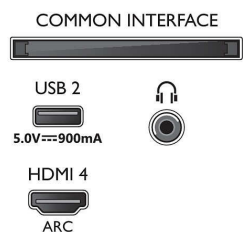

LED-televizor 4K UHD z OS Android TV

Televizor s 3-stranskim Ambilightom Podprti vsi pomembnejši formati HDR, Slikovni procesor P5 – 120 Hz, 139 cm (55") z OS Android TV

Specifikacije

Ambilight

- Funkcije Ambilight: Vgrajena osvetlitev Ambilight+Hue, Ambilight Music, Način igre, Prilagoditev barvi stene, Način za salonsko vzdušje, AmbiWakeUp, AmbiSleep, Brezžični domači zvočniki Philips, Ambilight Aurora, Animacija Ambilighta ob zagonu televizorja
- Različica Ambilighta: 3-stranska

Slika/zaslon

- Velikost diagonale zaslona (cm): 139 cm

- Zaslon: LED-televizor 4K Ultra HD
- Ločljivost zaslona: 3840 x 2160
- Izvorna hitrost osveževanja: 120 Hz
- Slikovni procesor: Tehnologija P5
- Izboljšava slike: Dolby Vision, HDR10+, Micro Dimming Pro, Filmmaker Mode, Natural Motion, Širok barvni razpon 90 %, DCI/P3, Podpora za CalMAN
- Velikost diagonale zaslona (v palcih): 55 palcev

55PUS8807/12

Vhodna ločljivost zaslona

- Ločljivost – hitrost osveževanja: 576p – 50 Hz, 640 x 480 – 60 Hz, 720p – 50 Hz, 60 Hz, 2560 x 1440 – 60 Hz, 120 Hz, 1920 x 1080p – 24 Hz, 25 Hz, 30 Hz, 50 Hz, 3840 x 2160p – 24 Hz, 25 Hz, 30 Hz, 50 Hz, 60 Hz, 100 Hz, 120 Hz.

Sprejemnik/sprejem/prenos

- Digitalni televizor: DVB-T/T2/T2-HD/C/S/S2
- Programski TV-vodnik*: 8-dnevni elektronski vodnik po programih

Connections

Side