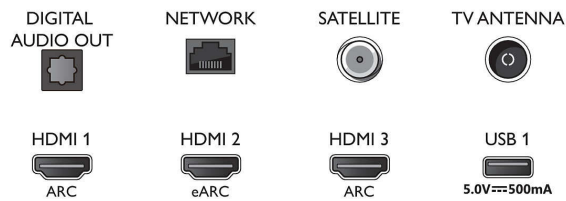

Televízor 4K UHD Android

4-stranná funkcia Ambilight TV Podpora hlavných formátov HDR, Technológia P5 Perfect Picture Engine, 126 cm (50") Android TV

Technické údaje

Ambilight

- Ambilight - vlastnosti: Zabudovaný systém Ambilight+hue, Hudba Ambilight, Herný režim, Prispôsobujúce sa farbe steny, Režim Lounge, AmbiWakeUp, AmbiSleep, Bezdrôtové domáce reproduktory Philips
- Verzia Ambilight: 4-stranný

Obraz/Displej

- Pomer strán: 16:9
- Diagonálny rozmer obrazovky (v palcoch): 50 palec

- Diagonálny rozmer obrazovky (metrický): 126 cm
- Displej: 4K Ultra HD LED
- Rozlíšenie panela: 3840 x 2160
- Obrazový engine: Technológia P5 Perfect Picture Engine
- Dokonalejšie zobrazenie: Ultra vysoké rozlíšenie, Dolby Vision, HDR10+, Kalibrácia obrazu ISF, Micro Dimming Pro
- Diagonálny rozmer obrazovky (v palcoch): 50 palcov

50PUS9006/12

Podporované rozlíšenie displeja

- Vstupy z počítača cez všetky konektory HDMI: Podporované HDR, HDR10/ HLG, až 4K UHD 3840 x 2160 pri 60 Hz, Podporované HDR, HDR10+/ HLG
- Obrazové vstupy cez všetky konektory HDMI: až 4K UHD 3840 x 2160 pri 60 Hz, HDR podpora, HDR10/ HLG (Hybrid Log Gamma), HDR10+/Dolby Vision

Tuner/Prijem/Vysielanie

- Digitálna TV: DVB-T/T2/T2-HD/C/S/S2

Connections

Side

Bottom