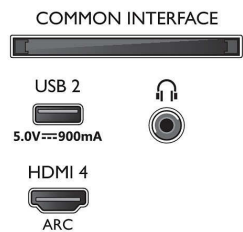

Televízor 4K UHD Android

4-stranná funkcia Ambilight TV Podpora hlavných formátov HDR, Technológia P5 Perfect Picture Engine, 126 cm (50") Android TV

Technické údaje

Ambilight

- Ambilight - vlastnosti: Zabudovaný systém Ambilight+hue, Hudba Ambilight, Herný režim, Prispôsobujúce sa farbe steny, Režim Lounge, AmbiWakeUp, AmbiSleep, Bezdrôtové domáce reproduktory Philips
- Verzia Ambilight: 4-stranný

Obraz/Displej

- Pomer strán: 16:9
- Diagonálny rozmer obrazovky (v palcoch): 50 palec

- Diagonálny rozmer obrazovky (metrický): 126 cm
- Displej: 4K Ultra HD LED
- Rozlíšenie panela: 3840 x 2160
- Obrazový engine: Technológia P5 Perfect Picture Engine
- Dokonalejšie zobrazenie: Ultra vysoké rozlíšenie, Dolby Vision, HDR10+, Kalibrácia obrazu ISF, Micro Dimming Pro
- Diagonálny rozmer obrazovky (v palcoch): 50 palcov

50PUS9006/12

Podporované rozlíšenie displeja

- Vstupy z počítača cez všetky konektory HDMI: Podporované HDR, HDR10/ HLG, až 4K UHD 3840 x 2160 pri 60 Hz, Podporované HDR, HDR10+/ HLG
- Obrazové vstupy cez všetky konektory HDMI: až 4K UHD 3840 x 2160 pri 60 Hz, HDR podpora, HDR10/ HLG (Hybrid Log Gamma), HDR10+/Dolby Vision

Tuner/Prijem/Vysielanie

- Digitálna TV: DVB-T/T2/T2-HD/C/S/S2

Connections

Side