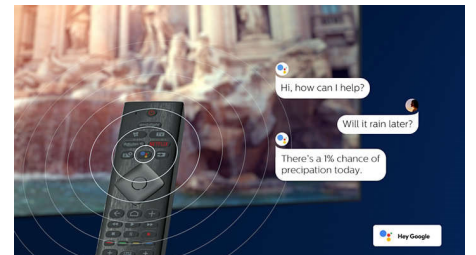

Hlasové ovládanie za pomoci umelej inteligencie

Stlačte tlačidlo na ovládači a komunikujte s asistentom Google. Hlasom ovládajte televíziu alebo iné domáce zariadenia podporujúce asistenta Google. Alebo ovládajte televíziu pomocou zariadení s podporou asistenta Alexa.

Dolby Vision-Atmos

androidtv

dts play-fi