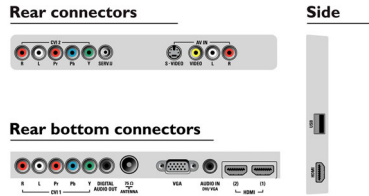

รายละเอียดเฉพาะ

ภาพ/การแสดงผล

- อัตราการจับตมมอง: จอฉว้าง
- ขนาดจอในแนวทแยง (นิ้ว): 40 นิ้ว
- ขนาดจอในแนวทแยง (เมตรริก): 102 ซม.
- จอแสดงผล: LCD Full HD, แสงพื้นหลังของจอ LED
- ความละเอียดจอ: 1920x1080p
- ความสว่าง: 450 cd/m²
- การเพิ่มประสิทธิภาพของภาพ: Pixel Plus HD, การควบคุมแบบแอคทีฟ + เซนเซอร์วัดแสง,

- การปรับสีให้ดีขึ้น, 100Hz Clear LCD, Dynamic contrast enhancement, Luminance Transient Improver, การลดความผิดเพี้ยนของ MPEG, การประมวลผล 1080p 24/25/30Hz, การประมวลผล 1080p 50/60Hz, HJD Natural Motion, จอภาพพร้อมแสงพื้นหลัง LED
- Dynamic screen contrast: 500,000:1
- เวลาตอบสนอง (ทั่วไป): 2 ms

- มุมมองภาพ: 176° (H) / 176° (V)
- การเพิ่มประสิทธิภาพหน้าจอ: จอภาพเคลือบป้องกันการสะท้อนแสง

ความละเอียดของจอแสดงผลที่รองรับ

- อินพุตคอมพิวเตอร์: สูงถึง 1920x1080 @ 60Hz
- อินพุตวิดีโอ: สูงถึง 1920x1080p, 24, 25, 30, 50, 60 Hz