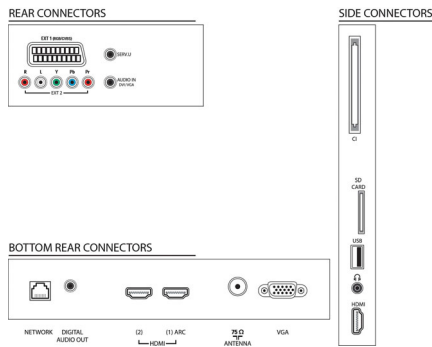

1920 x 1080p

Tuner/réception/transmission

- TV numérique: DVB-C MPEG-2*, DVB-C MPEG4*, TNT (MPEG2)*, TNT MPEG4*
- Lecture vidéo: NTSC, PAL, SECAM

Applications Smart TV

- Contrôle: Appli MyRemote (iOS & Android), Prise