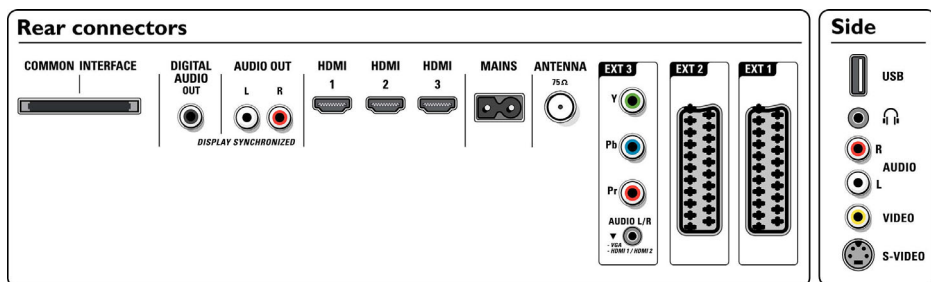

Imagine/Ecran

- Raport lungime/lățime: 16:9
- Dimensiune diagonală ecran (inch): 42 inch
- Dimensiune diagonală ecran (metric): 107 cm
- Culoare carcasă: Negru antracit
- Rezoluție panou: 1920 x 1080p

- Luminositate: 550 cd/m²
- Îmbunătățiri ale imaginii: Procesor de imagine Perfect Pixel HD, HD Natural Motion, Îmbunătățire dinamică a contrastului, Procesare 1080p 50/60 Hz, Procesare 1080p 24/25/30 Hz, Escamotare mișcare 3/2 - 2/2, Filtru 3D de tip pieptene, Control activ + senzor de lumină, Eliminarea liniei distorsionate, Scanare progresivă, cip KPC, WideScreen Plus, Clear LCD de 100 Hz, Rată dublă de cadre
- Raport de contrast (nominal): 1200:1
- Tip ecran: LCD cu matrice activă, Full HD, W-UXGA
- Contrast dinamic al ecranului: 8000:1
- Timp de răspuns (nominal): 3 (echivalent BEW) ms

- Unghi de vizionare: 176° (O) / 176° (V)
- Caracteristici superioare ale ecranului: Ecran cu strat antireflex
- Procesare a culorilor: 4 trilioane de culori (RGB pe 14 biți)

Rezoluție de afișare acceptată

- Formate pentru calculator: 640 x 480, 60 Hz, 800 x 600, 60 Hz, 1024 x 768, 60 Hz, 1280 x 768, 60 Hz, 1360 x 768, 60 Hz, 1920 x 1080i, 60 Hz, 1920 x 1080p, 60 Hz
- Formate video: 480i, 60 Hz, 480p, 60 Hz, 576i, 50 Hz, 576p, 50 Hz, 720p, 50, 60 Hz, 1080i, 50, 60 Hz, 1080p, 24, 25, 30 Hz, 1080p, 24, 50, 60 Hz