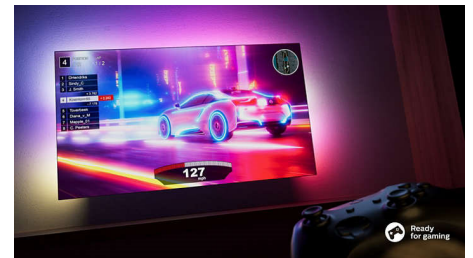

Готовий до ігор

Телевізор Philips чудово підходить для ігор. Коли ви вмикаєте консоль, телевізор автоматично перемикається в режим наднизької затримки, що забезпечує чутливий геймплей і неймовірно плавну графіку. Підтримується змінна частота кадрів VRR та стандарт HDMI 2.1. Ігровий режим із підсвічуванням Ambilight перенесе захоплюючу гру прямо в кімнату.