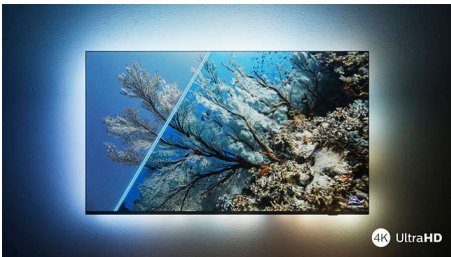

Яскраве HDR-зображення

Бажаєте переглядати ідеальне зображення під час кожної сцени? Ваш телевізор Philips 4K UHD сумісний з усіма основними форматами HDR, а це означає перегляд завжди блискучого, чіткого зображення. Ви побачите кожну деталь, навіть на темних і світлих ділянках.