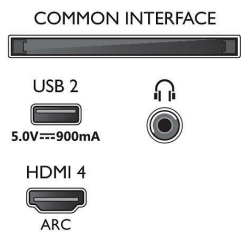

Світлодіодний телевізор 4K UHD Android TV

3-стороннє підсвічування Ambilight Підтримка основних форматів HDR, P5 Perfect Picture Engine, Телевізор Android TV 126 см (50 д.)

Специфікації

Ambilight

- Функції Ambilight: Вбудована Ambilight+hue, Музичний режим Ambilight, Режим гри, Адаптація до кольору стіни, Режим розслаблюючого світла, AmbiWakeUp, AmbiSleep, Бездротові домашні гучномовці Philips, Ambilight Aurora, Анімація завантаження Ambilight
- Версія Ambilight: 3-стороннє

Зображення/дисплей

- Формат кадру: 16:9

- Розмір екрана по діагоналі (у метрах): 126 см
- Дисплей: 4K Ultra HD LED
- Роздільна здатність панелі: 3840 x 2160
- Природна частота оновлення: 60 Гц
- Процесор зображення: P5 Perfect Picture Engine
- Покращення зображення: Dolby Vision, HDR10+, Режим Filmmaker mode, Micro Dimming Pro, Natural Motion, Широка колірна гама 90% DCI/P3
- Розмір екрана по діагоналі (у дюймах): 50 дюймів

Роздільна здатність вхідного сигналу

50PUS8507/12

Дисплея

- Роздільна здатність – частота оновлення: 576р – 50 Гц, 640x480 – 60 Гц, 720р – 50 Гц, 60 Гц, 2560x1440 – 60 Гц, 1920x1080р – 24 Гц, 25 Гц, 30 Гц, 3840x2160р – 24 Гц, 25 Гц, 30 Гц., 50 Гц, 60 Гц

Тюнер/Прийом/Передача

- Цифрові телевізори: DVB-T/T2/T2-HD/C/S/S2
- Телегід*: Електронний довідник програм на 8 днів

Connections

Side