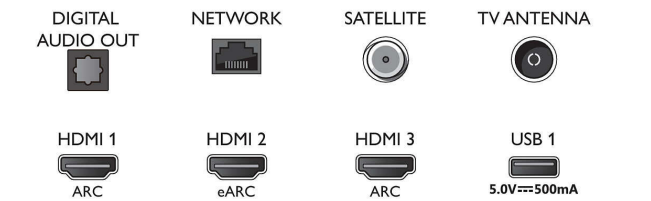

Світлодіодний телевізор 4K UHD Android TV

3-стороннє підсвічування Ambilight Підтримка основних форматів HDR, P5 Perfect Picture Engine, Телевізор Android TV 126 см (50 д.)

Специфікації

Ambilight

- Функції Ambilight: Вбудована Ambilight+hue, Музичний режим Ambilight, Режим гри, Адаптація до кольору стіни, Режим розслаблюючого світла, AmbiWakeUp, AmbiSleep, Бездротові домашні гучномовці Philips, Ambilight Aurora, Анімація завантаження Ambilight
- Версія Ambilight: 3-стороннє

Зображення/дисплей

- Формат кадру: 16:9

- Розмір екрана по діагоналі (у метрах): 126 см
- Дисплей: 4K Ultra HD LED
- Роздільна здатність панелі: 3840 x 2160
- Природна частота оновлення: 60 Гц
- Процесор зображення: P5 Perfect Picture Engine
- Покращення зображення: Dolby Vision, HDR10+, Режим Filmmaker mode, Micro Dimming Pro, Natural Motion, Широка колірна гама 90% DCI/P3
- Розмір екрана по діагоналі (у дюймах): 50 дюймів

Роздільна здатність вхідного сигналу

50PUS8507/12

Дисплея

- Роздільна здатність – частота оновлення: 576р – 50 Гц, 640x480 – 60 Гц, 720р – 50 Гц, 60 Гц, 2560x1440 – 60 Гц, 1920x1080р – 24 Гц, 25 Гц, 30 Гц, 3840x2160р – 24 Гц, 25 Гц, 30 Гц., 50 Гц, 60 Гц

Тюнер/Прийом/Передача

- Цифрові телевізори: DVB-T/T2/T2-HD/C/S/S2
- Телегід*: Електронний довідник програм на 8 днів

Connections

Side

Bottom