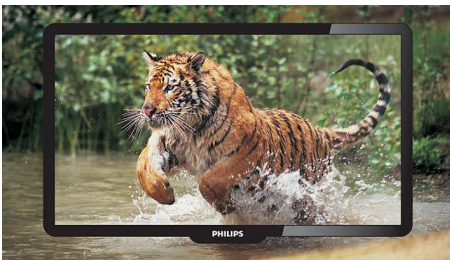

Pixel Precise HD

Pixel Precise HD is gebaseerd op het bekroonde Pixel Plus. De technologie brengt de beeldkwaliteit naar een hoger niveau met 4 biljoen kleuren met HD Natural Motion voor zeer vloeiende bewegingen en haarscherp beeld in al uw films. De Pixel Precise 100 Hz LCD is de snelste LCD-TV in zijn categorie met 3 ms responstijd voor een zeer scherpe beeldweergave van al uw films en sport.