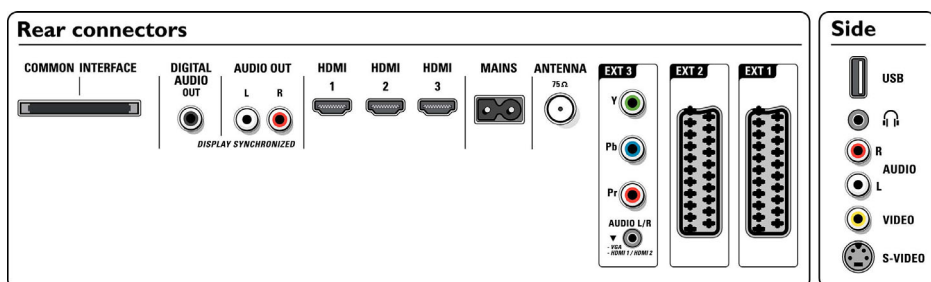

Obraz/wyświetlacz

- Format obrazu: 16:9
- Przekątna ekranu (cale): 52 cali
- Przekątna ekranu (cm): 132 cm
- Kolor obudowy: Ciemny antracyt

- Rozdzielczość panelu: 1920 x 1080 pikseli
- Jasność: 550 cd/m²
- Funkcje poprawy obrazu: Technologia Perfect Pixel HD Engine, HD Natural Motion, Dynamiczna poprawa kontrastu, Rozdzielczość obrazu 1080p 50/60 Hz, Rozdzielczość obrazu 1080p 24/25/30 Hz, Tryb filmowy 3/2 – 2/2 pull down, Filtr grzebieniowy 3D, Funkcja Active Control z czujnikiem oświetlenia, Eliminacja poszarpanych linii, Skanowanie progresywne, układ eliminacji zakłóceń, Funkcja Widescreen Plus, Ekran Clear LCD 100 Hz, Podwójna liczba klatek na sekundę
- Współczynnik kontrastu (typowy): 2000:1
- Typ ekranu: Ekran LCD HD z aktywną matrycą W-UXGA

- Dynamiczny kontrast ekranu: 10000:1
- Czas reakcji (standardowy): 3 (odpowiednik BEV) ms
- Kąt widzenia: 176° (poz.) / 176° (pion.)
- Funkcje poprawy ekranu: Ekran z powłoką przeciwodblaskową
- Przetwarzanie kolorów: 4 biliony kolorów (RGB 14 bitów)

Obsługiwana rozdzielczość ekranu

- Formaty komputerowe: 640 x 480, 60 Hz, 800 x 600, 60 Hz, 1024 x 768, 60 Hz, 1280 x 768, 60 Hz, 1360 x 768, 60 Hz, 1920 x 1080i, 60 Hz, 1920 x 1080p, 60 Hz
- Formaty wideo: 480i, 60 Hz, 480p, 60 Hz, 576i,