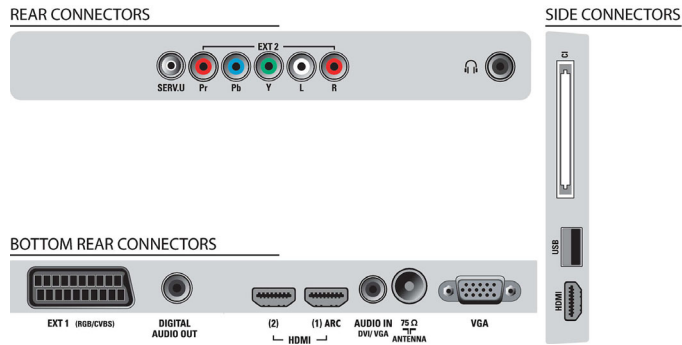

Tekniset tiedot

Kuva/näyttö

- Kuvasuhde: Laajakuva
- Ruudun halkaisija (tuumaa): 42 tuumaa
- Ruudun halkaisija (cm): 107 cm
- Rungon väri: Musta etupaneeli, musta runko
- Näytön resoluutio: 1920 x 1080p
- Kirkkaus: 500 cd/m²
- Kuvanparannus: Pixel Plus HD, Active Control ja valosensori, Väriparannus, 100 Hz:n Clear LCD,

- CTI (Color Transient Improvement), Contrast Plus, Digitaalinen kohinanvaimennus, Dynaaminen kontrastisäätö, Viivojen sahalaitaisuuden poisto, LTI (Luminance Transient Improver), Progressive Scan -toiminto, 2D/3D-kohinanvaimennus, 1080p, 24/25/30 Hz:n käsittely, 1080p, 50/60 Hz:n käsittely
- Kuvaruututyyppi: LCD Full HD -näyttö, W-UXGA, aktiivimatriisi
- Dynaaminen näytön kontrastisuhde: 100 000:1

- Vasteaika (tyypillinen): 2 ms
- Katselukulma: 178° (H) / 178° (V)
- Luminanssin huippuarvon suhde: 65 %
- Näytönparannus: Heijastuksia vähentävä näyttö

Tuettu näyttöresoluutio

- Tietokoneformaatit: 640 x 480, 60 Hz, 800 x 600, 60 Hz, 1024 x 768, 60 Hz, 1280 x 768, 60 Hz, 1280 x 1024, 60 Hz, 1360 x 768, 60 Hz, 1920 x 1080,