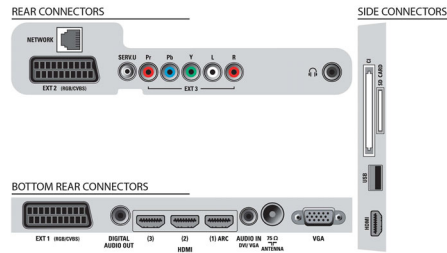

LCD-TV

81 cm (32") Full HD 1080p, digital-TV

32PFL7665H/12

Spesifikasjoner

Ambilight

- Ambilight-funksjoner: Ambilight Spectra 2, Lounge-lysmodus
- Ambilight-versjon: På to sider
- Ambilight-lyssystem: LED med bredt fargespekter
- Dimmefunksjon: Manuell og via lyssensor

Bilde/skjerm

- Sideforhold: Widescreen

- Diagonal skjermstørrelse (tommer): 32 tommer
- Diagonal skjermstørrelse (cm): 81 cm
- Kabinettfarge: Titan, børstet aluminium
- Skjerm: LCD Full HD, edge LED-bakbelysning
- Panelopløsning: 1920 x 1080p
- Lysstyrke: 450 cd/m²
- Bildeforbedring: Pixel Precise HD, Perfect Natural Motion, Aktiv kontroll + lyssensor, 100 Hz Clear LCD, Digital støyreduksjon, Dynamisk

- kontrastforbedring, Luminance Transient Improver, Reduksjon av artefakter i MPEG, Super Resolution, Fargeforsterker
- Dynamisk skjermkontrast: 500 000 : 1
- Svartid (typisk): 2 ms
- Visningsvinkel: 176° (H) / 176° (V)
- Peak Luminansforhold: 65 %
- Skjermforbedring: Anti-refleksbehandlet skjerm
- Fargebehandling: 4 billioner farger (14 bit RGB)