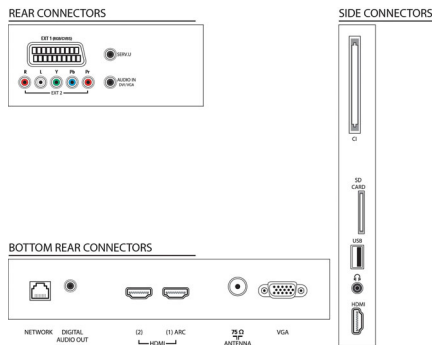

Spesifikasjoner

Bilde/skjerm

- Sideforhold: 16:9
- Diagonal skjermstørrelse (tommer): 40 tommer
- Diagonal skjermstørrelse (cm): 102 cm
- Skjerm: edge LED-bakbelysning
- Paneloppløsning: 1920 x 1080p
- Lysstyrke: 400 cd/m²
- Bildeforbedring: Pixel Plus HD, HD Natural Motion, Aktiv kontroll + lyssensor, Super

- Resolution, Smart Picture, 400 Hz Perfect Motion Rate
- Dynamisk skjermkontrast: 500 000 : 1
- Svartid (typisk): 2 ms
- Peak Luminansforhold: 65 %

Støttet skjermoppløsning

- Datamaskininnganger: opptil 1920 x 1080 ved

60 Hz

- Videoinnganger: 24, 25, 30, 50, 60 Hz, opptil 1920 x 1080p

Tuner/mottak/overføring

- Digital-TV: DVB-C MPEG2*, DVB-C MPEG4*, DVB-T MPEG2*, DVB-T MPEG4*
- Videoavspilling: NTSC, PAL, SECAM