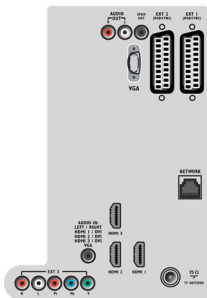

Specifikationer

Ambilight

- Funktioner för Ambilight: Ambilight Spectra, Vardagsrumsljus-läge
- Ambilight-ljussystem: LED, widescreen, färg
- Nedtoningsfunktion: Manuell och via ljussensor

Bild/visning

- Bildförhållande: Widescreen
- Diagonal skärmstorlek (tum): 37 tum

- Diagonal skärmstorlek (metrisk): 94 cm
- Skåpets färg: Fransida i Black Deco med högtalare i Titanium Dark
- Skärmupplösning: 1920 x 1080 bpkt
- Ljusstyrka: 500 cd/m²
- Bildförbättring: Pixel Precise HD, Perfect Natural Motion, 3:2-2:2 filmdetektering, 3D-kamfilter, Active Control + ljussensor, Digital brusreducering, Dynamisk kontrastförbättring, LTI

- (Luminance Transient Improver), Progressive Scan, 2D-/3D-brusreducering, 100 Hz LCD
- Visa skärmtyp: LCD-skärm med Full HD W-UXGA aktiv matris
- Dynamisk skärmkontrast: 80 000:1
- Svarstid (medel): 3 ms
- Synfältsvinkel: 176° (H) / 176° (V)
- Skärmförbättring: Antireflexbehandlad skärm
- Färgbehandling: 4 biljoner färger (14 bitars RGB)

Rear connectors