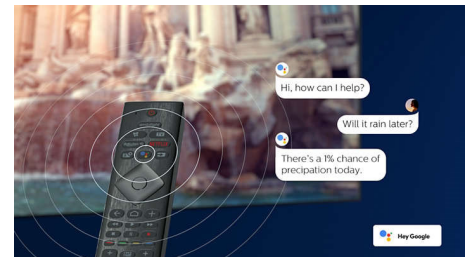

Glasovno upravljanje z AI

Pritisnite gumb na daljinskem upravljalniku, če želite govoriti s Pomočnikom Google. Z lastnim glasom upravljajte televizor ali pametne domače naprave, ki podpirajo Pomočnika Google. Ali pa prosite Alexo, naj upravlja televizor, prek naprave, ki podpirajo Alexo.