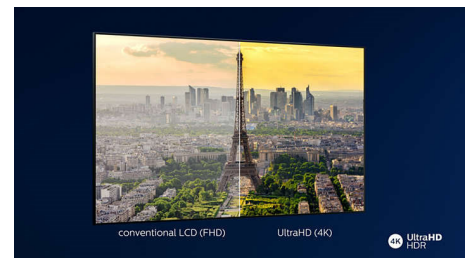

Podprti vsi pomembnejši formati HDR

Televizor Philips je zasnovan tako, da kar najbolje izkoristi obliko videozapisa HDR10+. Ravni kontrasta, barve in svetlosti so prilagojeni od okvirja do okvirja. Naj gre za serije, ki jih ne smete zamuditi, ali najnovejšo filmsko uspešnico, sence so globlje. Svetle površine blestijo. Barve so resničnejše. Dolby Vision in Dolby Atmos. Kinematografska slika in zvok.

Dolby Vision-Atmos

androidtv