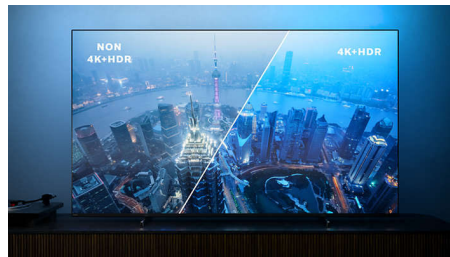

Živahna HDR-slika

Televizor 4K UHD Philips je združljiv z vsemi glavnimi formati HDR, vključno z Dolby Vision. Naj gre za serijo, ki je ne smete zamuditi, ali najnovejšo videoigro, sence so globlje. Svetle površine so bleščeče. Barve so pristnejše.