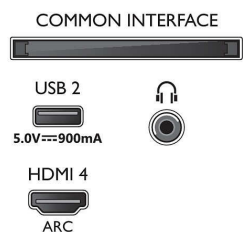

LED-televizor 4K UHD z OS Android TV

Televizor s 3-stranskim Ambilightom Podprti vsi pomembnejši formati HDR, Tehnologija P5, 126 cm (50") z OS Android TV

Specifikacije

Ambilight

- Funkcije Ambilight: Vgrajena osvetlitev Ambilight+Hue, Ambilight Music, Način igre, Prilagoditev barvi stene, Način za salonsko vzdušje, AmbiWakeup, AmbiSleep, Brezžični domači zvočniki Philips
- Različica Ambiligha: 3-stranska

Slika/zaslon

- Razmerje stranic: 16 : 9
- Velikost diagonale zaslona (v palcih): 50 palec

- Velikost diagonale zaslona (cm): 126 cm
- Zaslon: LED-televizor 4K Ultra HD
- Ločljivost zaslona: 3840 x 2160
- Slikovni procesor: Tehnologija P5
- Izboljšava slike: Izjemno visoka ločljivost, Dolby Vision, HDR10+, Micro Dimming Pro, Upravljanje barv ISF
- Velikost diagonale zaslona (v palcih): 50 inch

Podprta ločljivost zaslona

- Računalniški vhodi na vseh priključkih HDMI:

50PUS8506/12

- Podpora za HDR, HDR10/HLG, do 4K UHD 3840 x 2160 pri 60 Hz, Podpira HDR, HDR10+/HLG
- Video vhodi na vseh priključkih HDMI: do 4K UHD 3840 x 2160 pri 60 Hz, Podpora HDR, HDR10/HLG (Hybrid Log Gamma), HDR10+/Dolby Vision

Sprejemnik/sprejem/prenos

- Digitalni televizor: DVB-T/T2/T2-HD/C/S/S2
- Predvajanje videa: PAL, SECAM
- Podpora za MPEG: MPEG2, MPEG4
- Programski TV-vodnik*: 8-dnevni elektronski

Connections

Side