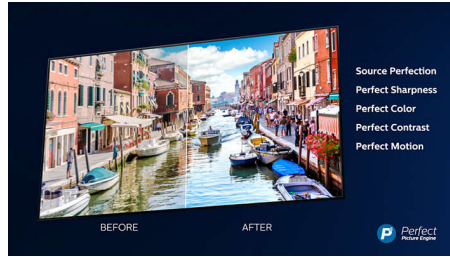

Philipsova tehnologija P5

Philipsova tehnologija P5 zagotavlja sliko, ki je tako briljantna kot vaša priljubljena vsebina. Podrobnosti so opazno poglobljene. Barve so živahne, kožni odtenki imajo naravni videz. Kontrast je tako oster, da boste čutili vsako podrobnost. Gibanje pa je tako popolnoma tekoče.