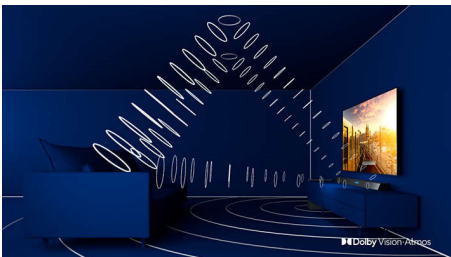

Dolby Vision in Dolby Atmos

Podpora za vrhunski zvok in video formate Dolby pomeni, da bodo spremljane vsebine HDR videti in slišati božansko. Slika bo videti, kot si jo je režiser zamislil, prostorski zvok pa bo razločen in globok.