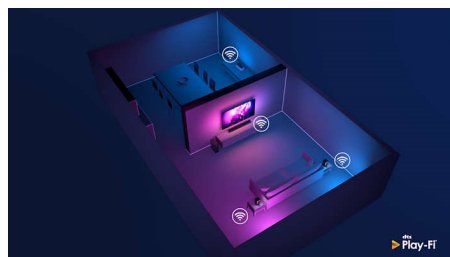

### Združljiv z DTS Play-Fi

S pomočjo tehnologije DTS Play-Fi lahko povežete televizor Philips z združljivimi zvočniki v katerem koli prostoru. Imate v kuhinji brezžične zvočnike? Med pripravo prigrizkov prisluhnite filmu ali pa spremljajte športni prenos, medtem ko ostalim pripravljate pijačo.