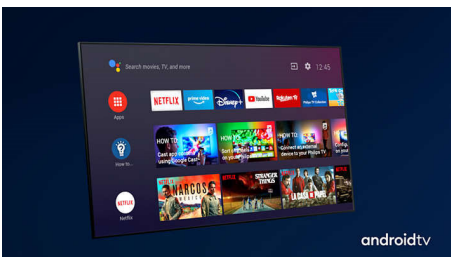

Android TV

Philipsov televizor z OS Android TV zagotovi zeleno vsebino, kadar koli jo želite. Osnovni zaslon lahko prilagodite tako, da bodo na njem prikazane najbolj priljubljene aplikacije, zato bo pretakanje filmov in oddaj enostavnejše. Gledanje nadaljujte od tam, kjer ste ostali.