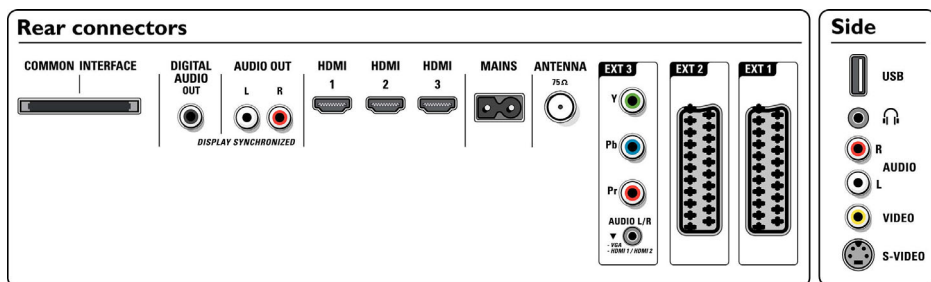

Картина/дисплей

- Съотношение на размерите на картината: 16:9
- Размер на екрана по диагонал (инчове): 42
- Размер на екрана по диагонал (метрична с-ма): 107 см

- Цвят на кутията: Антрацитно тъмно
- Разделителна способност на екрана: 1920 x 1080 пиксела
- Яркост: 550 cd/m²
- Съотношение на контраста (типично): 1200:1
- Подобрение на картината: Perfect Pixel HD Engine, HD Natural Motion, Динамично подобрение на контраста, 1080p 50/60Hz обработка, 1080p 24/25/30Hz обработка, Забавяне на движението 3/2 – 2/2, 3D гребенчат филтър, Активен контрол + светлинен сензор, Потискане на назъбени линии, Прогресивно сканиране, Чип за премахване на смущения, Широк екран плюс, 100Hz Clear LCD, Двоен брой кадри в секунда

- Тип на екрана на дисплея: LCD Full HD W-UXGA с активна матрица
- Динамичен контраст на екрана: 8000:1
- Време на отговор (типично): 3 (еквивал. на BEV) мс
- Зрителен ъгъл: 176° (хор.) / 176° (верт.)
- Подобрение на екрана: Екран с противотразяващо покритие
- Обработка на цветовете: 4 трилона цвята (14-битово RGB)

Поддържана разделителна способност на дисплея

- Компютърни формати: 640 x 480, 60 Hz, 800 x 600, 60 Hz, 1024 x 768, 60 Hz, 1280 x 768, 60 Hz,