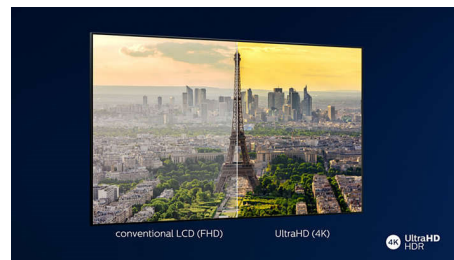

4K UHD

Яскравий LED-телевізор 4K. Яскраве зображення HDR. Плавний рух. Телевізор Philips 4K UHD оживляє контент насиченими кольорами та високою контрастністю. Зображення мають більшу глибину, а рух – плавний. Фільми, шоу, ігри та інший контент виглядають чудово незалежно від джерела.