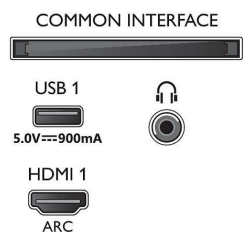

Телевізор 4K UHD Android TV – звук Bowers & Wilkins

Процесор P5 Perfect Picture Engine Звук від Bowers & Wilkins, 3-стороннє підсвічування Ambilight, Телевізор Android TV 139 см (55 д.)

Специфікації

Ambilight

- Функції Ambilight: Вбудована Ambilight+hue, Музичний режим Ambilight, Режим гри, Адаптація до кольору стіни, Режим розслаблюючого світла, AmbiWakeUp, AmbiSleep
- Версія Ambilight: 3-стороннє

Зображення/дисплей

- Формат кадру: 16:9
- Розмір екрана по діагоналі (у дюймах): 55 дюймів
- Розмір екрана по діагоналі (у метрах): 139 см
- Дисплей: 4K Ultra HD LED

- Роздільна здатність панелі: 3840x2160
- Процесор зображення: P5 Perfect Picture Engine
- Покращення зображення: Ultra Resolution, Широка кольорова гама 90% DCI/P3, Dolby Vision, HDR10+, 2400 пікселів на дюйм
- Розмір екрана по діагоналі (у дюймах): 55 дюймів

Підтримувана роздільна здатність дисплея

- Комп'ютерні входи на всіх HDMI: до 4K UHD 3840x2160 при 60 Гц, підтримка HDR, HDR10/

55PUS9435/12

- HLG, Підтримка HDR, HDR10+/HLG
- Відеовходи на всіх HDMI: до 4K UHD 3840x2160 при 60 Гц, Підтримка HDR, HDR10/HLG (Hybrid Log Gamma), HDR10+/Dolby Vision

Тюнер/Прийм/Передача

- Цифрові телевізори: DVB-T/T2/T2-HD/C/S/S2
- Відтворення відео: PAL, SECAM
- Підтримка MPEG: MPEG2, MPEG4
- Телегід*: Електронний довідник програм на 8 днів
- Індикація потужності сигналу

Connections

Side