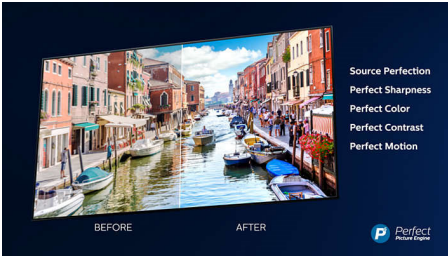

Телевізор 4K UHD Android TV – звук Bowers & Wilkins
Процесор P5 Perfect Picture Engine Звук від Bowers & Wilkins, 3-стороннє підсвічування Ambilight,
Телевізор Android TV 139 см (55 д.)

55PUS9435/12

ОСНОВНІ ОСОБЛИВОСТІ

Процесор P5 Perfect Picture Engine

Із процесором Philips P5 зображення таке ж неперевершене, як і ваш улюблений контент. Деталі мають помітно більшу глибину. Кольори яскраві, а тони шкіри більш реалістичні. Контрастність така висока, що ви відчуватимете кожну деталь. Рухи ідеально плавні.