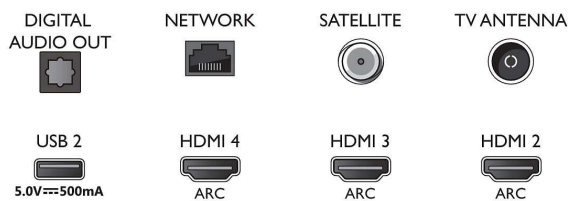

Connections

Side

Bottom

Телевізор 4K UHD Android TV – звук Bowers & Wilkins

Процесор P5 Perfect Picture Engine Звук від Bowers & Wilkins, 3-стороннє підсвічування Ambilight, Телевізор Android TV 139 см (55 д.)