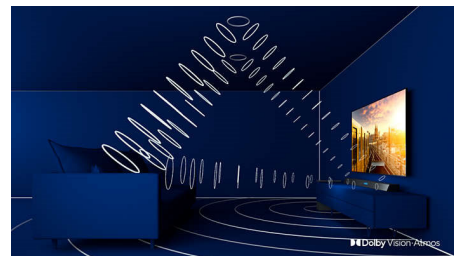

Dolby Vision та Dolby Atmos

Підтримка високоякісного звуку Dolby та відеоформатів означає те, що контент HDR виглядатиме і звучатиме по-справжньому. Незалежно від того, чи це найновіші потокові серіали чи набір дисків Blu-Ray, ви зможете насолоджуватися контрастністю, яскравістю та кольором, що відображає наміри режисера. Насолоджуйтеся просторовим звучанням із чіткістю, деталями та глибиною.

Конструкція

Високоякісні матеріали роблять ваш телевізор Philips таким особливим. Завдяки акустично прозорій вовняній тканині динаміків Квадрат звук вільно поширюється в кімнату. Шкіра Muirhead та клавіші з підсвіткою додають пульту дистанційного керування продуманого вигляду.