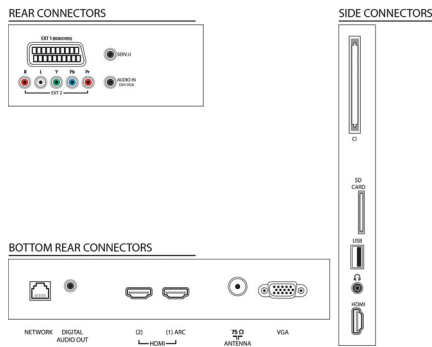

Specificaties

Beeld/scherm

- Beeldformaat: 16:9
- Schermdiagonaal (inch): 32 inch
- Schermdiagonaal (centimeters): 81 cm
- Display: LED-achtergrondverlichting langs de randen
- Schermresolutie: 1920 x 1080p
- Helderheid: 400 cd/m²
- Beeldverbetering: Pixel Plus HD, HD Natural

- Motion, Active Control met lichtsensor, Superresolutie, 400 Hz Perfect Motion Rate
- Dynamisch schermcontrast: 500.000:1
- Responstijd (normaal): 2 ms
- Verhouding maximale helderheid: 65 %

Ondersteunde beeldschermresolutie

- Computeraansluitingen: tot 1920 x 1080 bij 60 Hz
- Video-ingangen: 24, 25, 30, 50, 60 Hz, tot 1920 x

1080p

Tuner/ontvangst/transmissie

- Digitale TV: DVB-C MPEG2*, DVB-C MPEG4*, DVB-T MPEG2*, DVB-T MPEG4*
- Videoweergave: NTSC, PAL, SECAM

Smart TV-toepassingen

- Controle: MyRemote-app (iOS en Android),