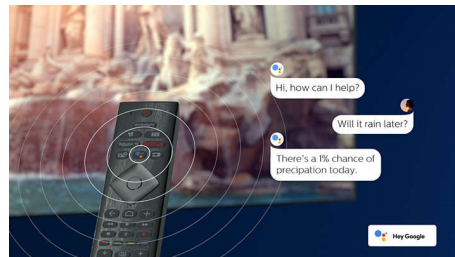

Hlasové ovládanie za pomoci umelej inteligencie

Stlačte tlačidlo na ovládači a komunikujte s asistentom Google. Hlasom ovládajte televíziu alebo iné domáce zariadenia podporujúce asistenta Google. Alebo ovládajte televíziu pomocou zariadení s podporou asistenta Alexa.

Dialkové ovládanie s klávesnicou QWERTY

Dialkové ovládanie k vášmu televízoru má na spodnej časti integrovanú úplnú klávesnicu QWERTY, vďaka čomu je zadávanie textu oveľa rýchlejšie. Zadávanie hesiel do účtov streamovacích služieb, vyhľadávanie obsahu a zadávanie webových adries ešte nikdy nebolo jednoduchšie.

Dolby Vision-Atmos

androidtv