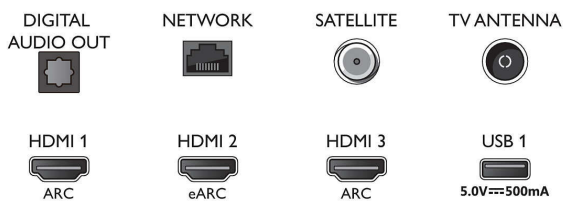

Obraz/Displej

- Pomer strán: 16:9

- Diagonálny rozmer obrazovky (v palcoch): 50 palec
- Diagonálny rozmer obrazovky (metrický): 126 cm
- Displej: 4K Ultra HD LED
- Rozlíšenie panela: 3840 x 2160
- Obrazový engine: Technológia P5 Perfect Picture Engine
- Dokonalejšie zobrazenie: Ultra vysoké rozlíšenie, Dolby Vision, HDR10+, Micro Dimming Pro, Správa farieb ISF
- Diagonálny rozmer obrazovky (v palcoch): 50 palcov

Podporované rozlíšenie displeja

- Vstupy z počítača cez všetky konektory HDMI: Podporované HDR, HDR10/ HLG, až 4K UHD 3840 x 2160 pri 60 Hz, Podporované HDR, HDR10+/HLG
- Obrazové vstupy cez všetky konektory HDMI: až 4K UHD 3840 x 2160 pri 60 Hz, HDR podpora, HDR10/HLG (Hybrid Log Gamma), HDR10+/Dolby Vision

Connections

Side

Bottom

LED Android TV s rozlíšením 4K UHD

3-stranná funkcia Ambient Light TV Podpora hlavných formátov HDR, Technológia P5 Perfect Picture Engine, 126 cm (50") Android TV

Technické údaje

Tuner/Prijem/Vysielanie