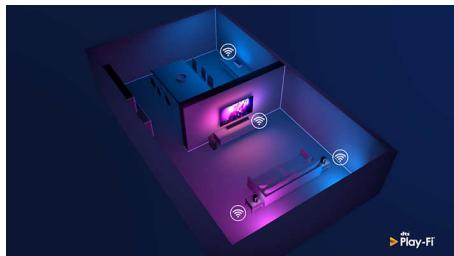

Kompatibilné so systémom DTS Play-Fi

S funkciou DTS Play-Fi na vašom televízore Philips sa môžete pripojiť na kompatibilné

50PUS8556/12

reproduktory v ktorejkoľvek miestnosti. Máte v kuchyni bezdrôtové reproduktory? Počúvajte film počas prípravy občerstvenia alebo si nenechajte ujsť športový komentár, kým odbehnete pre nápoje.