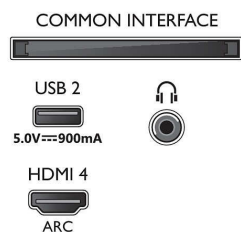

LED Android TV s rozlíšením 4K UHD

3-stranná funkcia Ambilight TV Podpora hlavných formátov HDR, Technológia P5 Perfect Picture Engine, 126 cm (50") Android TV

50PUS8556/12

Technické údaje

Ambilight

- Ambilight - vlastnosti: Zabudovaný systém Ambilight+hue, Hudba Ambilight, Herný režim, Prispôsobujúce sa farbe steny, Režim Lounge, AmbiWakeUp, AmbiSleep, Bezdrôtové domáce reproduktory Philips
- Verzia Ambilight: 3-stranný

Obraz/Displej

- Pomer strán: 16:9

- Diagonálny rozmer obrazovky (v palcoch): 50 palec
- Diagonálny rozmer obrazovky (metrický): 126 cm
- Displej: 4K Ultra HD LED
- Rozlíšenie panela: 3840 x 2160
- Obrazový engine: Technológia P5 Perfect Picture Engine
- Dokonalejšie zobrazenie: Ultra vysoké rozlíšenie, Dolby Vision, HDR10+, Micro Dimming Pro, Správa farieb ISF
- Diagonálny rozmer obrazovky (v palcoch): 50 palcov

Podporované rozlíšenie displeja

- Vstupy z počítača cez všetky konektory HDMI: Podporované HDR, HDR10/ HLG, až 4K UHD 3840 x 2160 pri 60 Hz, Podporované HDR, HDR10+/HLG
- Obrazové vstupy cez všetky konektory HDMI: až 4K UHD 3840 x 2160 pri 60 Hz, HDR podpora, HDR10/HLG (Hybrid Log Gamma), HDR10+/Dolby Vision

Connections

Side