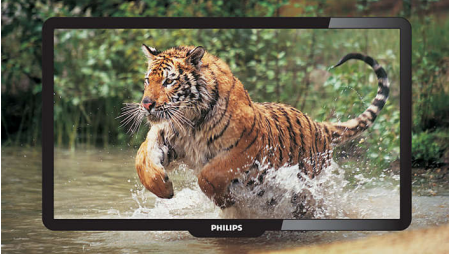

Pixel Precise HD

Pixel Precise HD, ödüllü Pixel Plus teknolojisine dayanmaktadır. HD Doğal Hareket özelliği ve 4 trilyon renkle görüntü kalitesini bir sonraki seviyeye taşıyarak, tüm filmlerinizin akıcı ve keskin görünmesini sağlar. Pixel Precise 100Hz LCD sayesinde, tüm filmleriniz ve spor programlarınız için mükemmel hareketli görüntü netliği sağlayan 3 ms tepki süresi ile sınıfındaki en hızlı LCD TV'yi satın almış olursunuz.