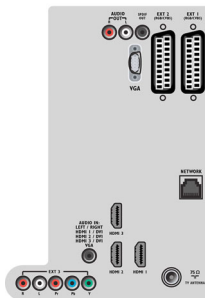

Technické údaje

Ambilight

- Ambilight - vlastnosti: Ambilight Spectra, Režim osvetlenia obývacej izby
- Svetelný systém Ambilight: LED so širokým spektrom farieb
- Funkcia stlmenia: Manuálne a so svetelným snímačom

Obraz/Displej

- Pomer strán: Širokouhlá obrazovka
- Diagonálny rozmer obrazovky (v palcoch): 42 palec
- Diagonálny rozmer obrazovky (metrický): 107 cm
- Farebná skrinka: Čierna ozdobná predná časť s lesklými perleťovými reproduktormi
- Rozlíšenie panela: 1920 x 1080p
- Jas: 500 cd/m²

- Dokonalejšie zobrazenie: Pixel precise HD, Perfect Natural Motion, Komprimovanie pohybu 3/2 - 2/2, 3D hrebeňový filter, Active Control + Svetelný snímač, Digitálna redukcia šumu, Dynamické zdokonalenie kontrastu, Vylepšené prechody jasu, Progresívne riadkovanie, 2D/3D redukcia šumu, 100 Hz LCD
- Typ obrazovky: LCD W-UXGA aktívna matica s Full HD

Rear connectors