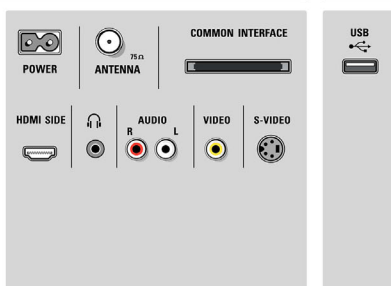

Especificações

Ambilight

- Funcionalidades Ambilight: Ambilight Spectra, Conteúdo vídeo: adaptação automática, Modo de luz de sala-de-estar
- Sistema de luz Ambilight: LED, cor ampla
- Função de esbatimento: Manual e através do Sensor da luz

2 colunas frequências médias e altas 10 W, subwoofer 30 W

- Rácio de visualização: Panorâmico

- Tamanho do ecrã na diagonal (pol.): 40 polegada
- Tamanho do ecrã na diagonal (métrico): 102 cm
- Cor da caixa: Precision Chrome e translucente
- Resolução do painel: 1920x1080p
- Brilho: 500 cd/m²
- Melhoramento de imagem: 2 ms, 100 Hz, Perfect Pixel HD Engine, Perfect Natural Motion, Contraste Perfeito, Cores Perfeitas, Redução de movimento 3/2 - 2/2, Filtro Digital 3D, Controlo Activo + Sensor de luz, Clear LCD de 100 Hz, Redução de Ruído Digital, Melhoramento do

- contraste dinâmico, Melhoramento da Transição de Luminância, Varrimento progressivo, Redução de ruído 2D/3D, Processamento: 1080p, 24 / 25 / 30 Hz, Processamento: 1080p, 50 / 60 Hz, Ecrã com retroiluminação LED
- Contraste dinâmico do ecrã: 500000:1
- Tempo de resposta (típico): 2 (equiv. BEW) ms
- Ângulo de visualização: 176° (H) / 176° (V)
- Melhoramento de ecrã: Ecrã revestido anti-reflexos
- Processamento de cor: RGB de 17 bits com 2250 trilhões de cores

Rear connectors