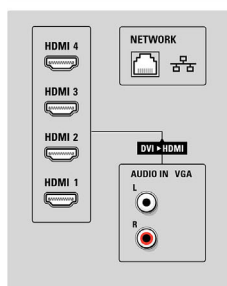

Especificações

Ambilight

- Funcionalidades Ambilight: Ambilight Spectra, Conteúdo vídeo: adaptação automática, Modo de luz de sala-de-estar
- Sistema de luz Ambilight: LED, cor ampla
- Função de esbatimento: Manual e através do Sensor da luz

2 colunas frequências médias e altas 10 W, subwoofer 30 W

- Rácio de visualização: Panorâmico

- Tamanho do ecrã na diagonal (pol.): 40 polegada
- Tamanho do ecrã na diagonal (métrico): 102 cm
- Cor da caixa: Precision Chrome e translucente
- Resolução do painel: 1920x1080p
- Brilho: 500 cd/m²
- Melhoramento de imagem: 2 ms, 100 Hz, Perfect Pixel HD Engine, Perfect Natural Motion, Contraste Perfeito, Cores Perfeitas, Redução de movimento 3/2 - 2/2, Filtro Digital 3D, Controlo Activo + Sensor de luz, Clear LCD de 100 Hz, Redução de Ruído Digital, Melhoramento do

- contraste dinâmico, Melhoramento da Transição de Luminância, Varrimento progressivo, Redução de ruído 2D/3D, Processamento: 1080p, 24 / 25 / 30 Hz, Processamento: 1080p, 50 / 60 Hz, Ecrã com retroiluminação LED
- Contraste dinâmico do ecrã: 500000:1
- Tempo de resposta (típico): 2 (equiv. BEW) ms
- Ângulo de visualização: 176° (H) / 176° (V)
- Melhoramento de ecrã: Ecrã revestido anti-reflexos
- Processamento de cor: RGB de 17 bits com 2250 trilhões de cores

Rear connectors