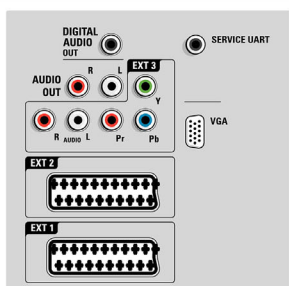

Especificações

Ambilight

- Funcionalidades Ambilight: Ambilight Spectra, Conteúdo vídeo: adaptação automática, Modo de luz de sala-de-estar
- Sistema de luz Ambilight: LED, cor ampla
- Função de esbatimento: Manual e através do Sensor da luz

2 colunas frequências médias e altas 10 W, subwoofer 30 W

- Rácio de visualização: Panorâmico

- Tamanho do ecrã na diagonal (pol.): 40 polegada
- Tamanho do ecrã na diagonal (métrico): 102 cm
- Cor da caixa: Precision Chrome e translucente
- Resolução do painel: 1920x1080p
- Brilho: 500 cd/m²
- Melhoramento de imagem: 2 ms, 100 Hz, Perfect Pixel HD Engine, Perfect Natural Motion, Contraste Perfeito, Cores Perfeitas, Redução de movimento 3/2 - 2/2, Filtro Digital 3D, Controlo Activo + Sensor de luz, Clear LCD de 100 Hz, Redução de Ruído Digital, Melhoramento do

- contraste dinâmico, Melhoramento da Transição de Luminância, Varrimento progressivo, Redução de ruído 2D/3D, Processamento: 1080p, 24 / 25 / 30 Hz, Processamento: 1080p, 50 / 60 Hz, Ecrã com retroiluminação LED
- Contraste dinâmico do ecrã: 500000:1
- Tempo de resposta (típico): 2 (equiv. BEW) ms
- Ângulo de visualização: 176° (H) / 176° (V)
- Melhoramento de ecrã: Ecrã revestido anti-reflexos
- Processamento de cor: RGB de 17 bits com 2250 trilhões de cores

Rear connectors