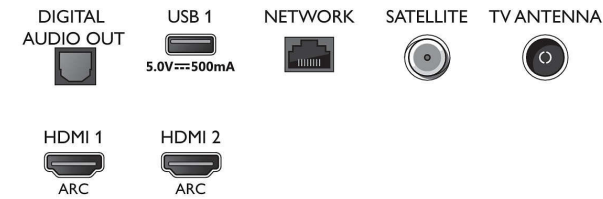

Світлодіодний телевізор 4K UHD Smart TV

Телевізор 139 см (55 д.) із Ambilight Підтримка основних форматів HDR, Процесор P5 Perfect Picture Engine, Вбудований помічник Alexa

Специфікації

Ambilight

- Функції Ambilight: Музичний режим Ambilight, Вбудована Ambilight+hue, Режим гри, Режим розслаблюючого світла, Адаптація до кольору стіни
- Версія Ambilight: 3-стороннє

Зображення/дисплей

- Формат кадру: 16:9
- Розмір екрана по діагоналі (у дюймах): 55 дюймів
- Розмір екрана по діагоналі (у метрах): 139 см

- Дисплей: 4K Ultra HD LED
- Роздільна здатність панелі: 3840x2160
- Процесор зображення: P5 Perfect Picture Engine
- Покращення зображення: Ultra Resolution, Dolby Vision, HDR10+, 1700 PPI, HLG (Hybrid Log Gamma)
- Розмір екрана по діагоналі (у дюймах): 55 дюймів

Підтримувана роздільна здатність дисплея

- Комп'ютерні входи на всіх HDMI: до 4K UHD

55PUS7805/12

- 3840x2160 при 60 Гц, підтримка HDR, HDR10/HLG
- Відеовходи на всіх HDMI: до 4K UHD 3840x2160 при 60 Гц, Підтримка HDR, HDR10/HLG (Hybrid Log Gamma), HDR10+/Dolby Vision

Тюнер/Прийм/Передача

- Цифрові телевізори: DVB-T/T2/T2-HD/C/S/S2
- Відтворення відео: PAL, SECAM
- Підтримка MPEG: MPEG2, MPEG4
- Телегід*: Електронний довідник програм на 8 днів

Connections

Side

Bottom