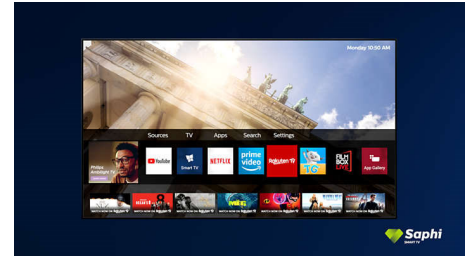

4K UHD HDR

Телевізор Philips 4K UHD підтримує усі основні формати HDR, зокрема HDR10+ та Dolby Vision. Переглядаючи обов'язковий до перегляду серіал чи найновішу відеогра, ви помітите насиченіші тіні. Яскраві поверхні блищатимуть. Кольори виглядатимуть реальнішими.

55PUS7805/12

SAPHI Smart TV

SAPHI – це швидка, інтуїтивна операційна система, завдяки якій користуватися Philips Smart TV є справжнім задоволенням. Насолоджуйтеся доступом до чіткого меню у вигляді піктограм натисненням однієї кнопки. Виконуйте швидку навігацію популярними додатками Philips Smart TV, зокрема YouTube, Netflix та іншими.