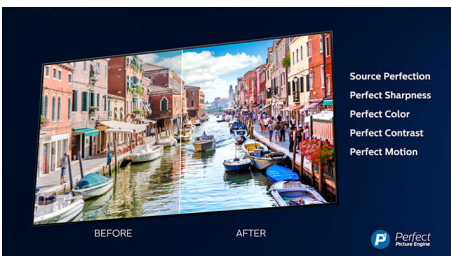

Процесор P5 Perfect Picture Engine

Із процесором Philips P5 Perfect Picture Engine зображення таке ж неперевершене,

як і ваш улюблений контент. Деталі мають помітно більшу глибину. Кольори яскраві, а відтінки шкіри більш реалістичні. Контрастність така висока, що ви відчуватимете кожну деталь. А рухи такі плавні, що ви ніколи не втратите м'яча з поля зору, незалежно від швидкості гри.