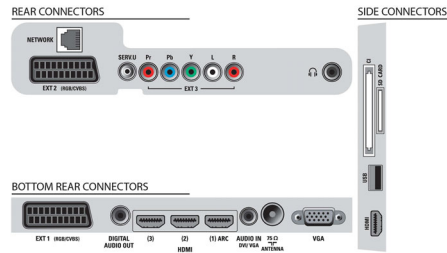

LCD-TV

81 cm (32") Full HD 1080p, digital-TV

32PFL7675H/12

Spesifikasjoner

Ambilight

- Ambilight-funksjoner: Ambilight Spectra 2, Lounge-lysmodus
- Ambilight-versjon: På to sider
- Ambilight-lyssystem: LED med bredt fargespekter
- Dimmefunksjon: Manuell og via lyssensor

Bilde/skjerm

- Sideforhold: Widescreen

- Diagonal skjermstørrelse (tommer): 32 tommer
- Diagonal skjermstørrelse (cm): 81 cm
- Kabinettfarge: Klart sølv, børstet aluminium
- Skjerm: LCD Full HD, edge LED-bakbelysning
- Panelopløsning: 1920 x 1080p
- Lysstyrke: 450 cd/m²
- Bildeforbedring: Pixel Precise HD, Perfect Natural Motion, Aktiv kontroll + lyssensor, 100 Hz Clear LCD, Digital støyreduksjon, Dynamisk

- kontrastforbedring, Luminance Transient Improver, Reduksjon av artefakter i MPEG, Super Resolution, Fargeforsterker
- Dynamisk skjermkontrast: 500 000 : 1
- Svartid (typisk): 2 ms
- Visningsvinkel: 176° (H) / 176° (V)
- Peak Luminansforhold: 65 %
- Skjermforbedring: Anti-refleksbehandlet skjerm
- Fargebehandling: 4 billioner farger (14 bit RGB)