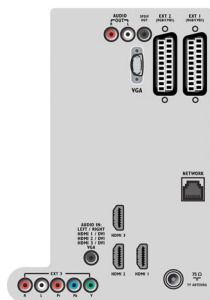

Technické údaje

Ambilight

- Ambilight - vlastnosti: Ambilight Spectra, Režim osvetlenia obývacej izby
- Svetelný systém Ambilight: LED so širokým spektrom farieb
- Funkcia stlmenia: Manuálne a so svetelným snímačom

Obraz/Displej

- Pomer strán: Širokouhlá obrazovka
- Diagonálny rozmer obrazovky (v palcoch): 47 palec
- Diagonálny rozmer obrazovky (metrický): 119 cm
- Farebná skrinka: Vysokolesklá čierna predná lišta so skrinkou s čiernou skrinkou
- Rozlíšenie panela: 1920 x 1080p
- Jas: 500 cd/m²

- Dokonalejšie zobrazenie: Pixel precise HD, Komprimovanie pohybu 3/2 - 2/2, 3D hrebeňový filter, Active Control + Svetelný snímač, Digitálna redukcia šumu, Dynamické zdokonalenie kontrastu, Vylepšené prechody jasu, Progresívne riadkovanie, 2D/3D redukcia šumu, 100 Hz LCD, Technológia HD Natural Motion
- Typ obrazovky: LCD W-UXGA aktívna matica s Full HD

Rear connectors