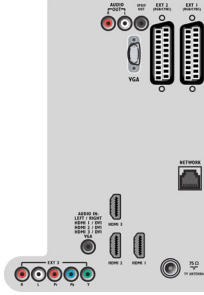

Teknik Özellikler

Ambilight

- Ambilight Özellikleri: Ambilight Spectra, Dinlenme ışık modu
- Ambilight ışık sistemi: LED geniş renk
- Işık Kısmı Fonksiyonu: Manuel ve Işık Sensörü ile

Görüntü/Ekran

- En-boy oranı: Geniş Ekran
- Çapraz ekran boyutu (inç): 42 inç

- Çapraz ekran boyutu (metrik): 107 cm
- Renkli kabin: Siyah ön kısım ve siyah hoparlörler
- Ekran çözünürlüğü: 1920x1080p
- Parlaklık: 500 cd/m²
- Görüntü geliştirme: Pixel precise HD, Perfect Natural Motion, 3/2 - 2/2 hareket aşağı çekme, 3D Combfilter (tarama filtresi), Aktif Kontrol + Işık sensörü, Dijital Parazit Azaltma, Dinamik kontrast geliştirme, Işık Geçiş İyileştiricisi, Aşamalı Tarama,

- 2D/3D gürültü azaltma, 100Hz LCD
- Ekran tipi: LCD Full HD W-UXGA Aktif matris
- Dinamik ekran kontrastı: 80.000:1
- Tepki süresi (tipik): 3 ms
- İzleme açısı: 176° (Y) / 176° (D)
- Ekran geliştirme: Yansıma önleyici ekran
- Renk işleme: 4 trilyon renk (14bit RGB)

Rear connectors

Side