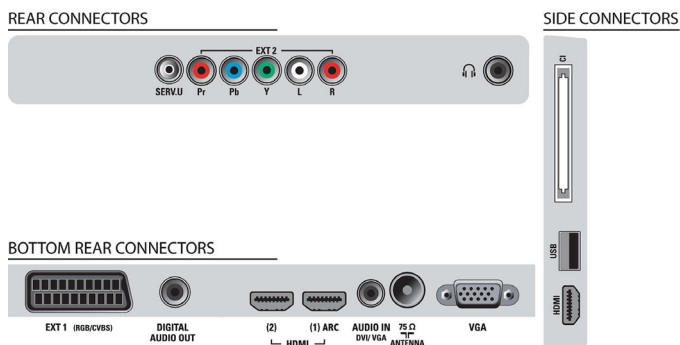

LED TV

81 cm (32") Full HD de 1080p, televisão digital

32PFL6405H/12

Especificações

2 colunas frequências médias e altas 10 W, subwoofer 30 W

- Rácio de visualização: Panorâmico
- Tamanho do ecrã na diagonal (pol.): 32 polegada
- Tamanho do ecrã na diagonal (métrico): 81 cm
- Cor da caixa: Frente deco em prateado escovado com caixa preta
- Visor: LCD Full HD, Retroiluminação LED de

- ponta
- Resolução do painel: 1920x1080p
- Brilho: 450 cd/m²
- Melhoria de imagem: Pixel Precise HD, Controlo Activo + Sensor de luz, Clear LCD de 100 Hz, Redução de Ruído Digital, Melhoria do contraste dinâmico, Melhoria da Transição de Luminância, Redução dos artefactos

- MPEG, HD Natural Motion, Super Resolution, Intensificador de cor
- Contraste dinâmico do ecrã: 500.000:1
- Tempo de resposta (típico): 2 ms
- Ângulo de visualização: 176° (H) / 176° (V)
- Relação máxima da luminância: 65 %
- Melhoria de ecrã: Ecrã revestido anti-reflexos