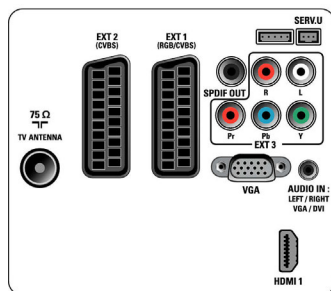

Specifikationer

Bild/visning

- Bildförhållande: Widescreen
- Diagonal skärmstorlek (tum): 47 tum
- Diagonal skärmstorlek (metrisk): 119 cm
- Skåpets färg: Framsida i High Gloss Black Deco med svart kabinett
- Display: LCD med Full HD
- Skärmupplösning: 1920 x 1080 bpkt
- Ljusstyrka: 400 cd/m²

- Bildförbättring: 3:2-2:2 filmdetektering, 3D-kamfilter, Active Control, Färgförbättring, Digital Crystal Clear, Digital brusreducering, Dynamisk kontrastförbättring, Skärpeinställning, 2D-/3D-brusreducering, 1080p, 24/25/30 Hz bearbetning, 1080p, 50/60 Hz bearbetning, 5 ms, 50 Hz
- Synfältsvinkel: 178° (H)/178° (V)
- Peak Luminance ratio: 72 %
- Skärmförbättring: Halvblank

Bildskärmsupplösningar som stöds

- Datorformat: 640 x 480, 60 Hz, 800 x 600, 60 Hz, 1024 x 768, 60 Hz, 1280 x 720, 60Hz, 1 280 x 768, 60 Hz, 1 280 x 1 024, 60 Hz, 1360 x 768, 60 Hz
- Videoformat: 480i, 60 Hz, 480 bpkt, 60 Hz, 576i, 50 Hz, 576 bpkt, 50 Hz, 720p, 50, 60Hz, 1080i, 50, 60Hz, 1080p, 24, 50, 60 Hz, 1080p, 24, 25, 30, 50, 60 Hz

Rear connectors

Side