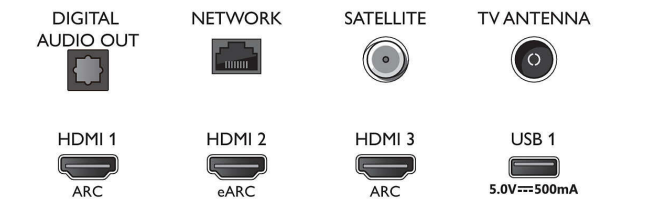

Світлодіодний телевізор 4K UHD Android TV

3-стороннє підсвічування Ambilight Підтримка основних форматів HDR, Процесор P5 Perfect Picture Engine, Телевізор Android TV 126 см (50 д.)

Специфікації

Ambilight

- Функції Ambilight: Вбудована Ambilight+hue, Музичний режим Ambilight, Режим гри, Адаптація до кольору стіни, Режим розслаблюючого світла, AmbiWakeUp, AmbiSleep, Бездротові домашні гучномовці Philips
- Версія Ambilight: 3-стороннє

Зображення/дисплей

- Формат кадру: 16:9
- Розмір екрана по діагоналі (у дюймах): 50 дюймів
- Розмір екрана по діагоналі (у метрах): 126 см

- Дисплей: 4K Ultra HD LED
- Роздільна здатність панелі: 3840x2160
- Процесор зображення: P5 Perfect Picture Engine
- Покращення зображення: Ultra Resolution, Dolby Vision, HDR10+, Micro Dimming Pro, Керування кольорами ISF
- Розмір екрана по діагоналі (у дюймах): 50 дюймів

Підтримувана роздільна здатність дисплея

- Комп'ютерні входи на всіх HDMI: підтримка HDR, HDR10/ HLG, до 4K UHD 3840x2160 при 60 Гц,

50PUS8506/12

- Підтримка HDR, HDR10+/HLG
- Відеовходи на всіх HDMI: до 4K UHD 3840x2160 при 60 Гц, Підтримка HDR, HDR10/HLG (Hybrid Log Gamma), HDR10+/Dolby Vision

Тюнер/Прийм/Передача

- Цифрові телевізори: DVB-T/T2/T2-HD/C/S/S2
- Відтворення відео: PAL, SECAM
- Підтримка MPEG: MPEG2, MPEG4
- Телегід*: Електронний довідник програм на 8 днів
- Індикація потужності сигналу

Connections

Side

Bottom