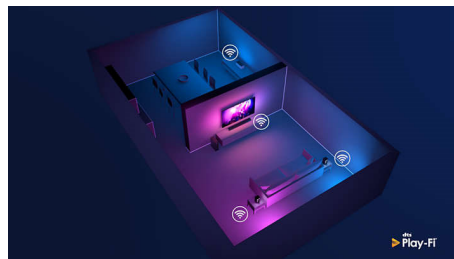

### Сумісність із DTS Play-Fi

DTS Play-Fi на телевізорі Philips дозволяє підключитися до сумісних гучномовців у будь-якій кімнаті. Маєте бездротові

50PUS8506/12

гучномовці в кухні? Слухайте й переглядайте фільм, поки готуєте їсти, або слідкуйте за спортивним коментатором, поки готуєте напої для сім'ї.