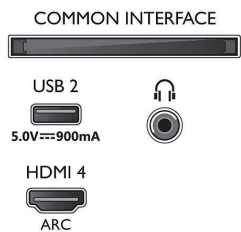

Світлодіодний телевізор 4K UHD Android TV

3-стороннє підсвічування Ambilight Підтримка основних форматів HDR, Процесор P5 Perfect Picture Engine, Телевізор Android TV 126 см (50 д.)

Специфікації

Ambilight

- Функції Ambilight: Вбудована Ambilight+hue, Музичний режим Ambilight, Режим гри, Адаптація до кольору стіни, Режим розслаблюючого світла, AmbiWakeUp, AmbiSleep, Бездротові домашні гучномовці Philips
- Версія Ambilight: 3-стороннє

Зображення/дисплей

- Формат кадру: 16:9
- Розмір екрана по діагоналі (у дюймах): 50 дюймів
- Розмір екрана по діагоналі (у метрах): 126 см

- Дисплей: 4K Ultra HD LED
- Роздільна здатність панелі: 3840x2160
- Процесор зображення: P5 Perfect Picture Engine
- Покращення зображення: Ultra Resolution, Dolby Vision, HDR10+, Micro Dimming Pro, Керування кольорами ISF
- Розмір екрана по діагоналі (у дюймах): 50 дюймів

Підтримувана роздільна здатність дисплея

- Комп'ютерні входи на всіх HDMI: підтримка HDR, HDR10/ HLG, до 4K UHD 3840x2160 при 60 Гц,

50PUS8506/12

- Підтримка HDR, HDR10+/HLG
- Відеовходи на всіх HDMI: до 4K UHD 3840x2160 при 60 Гц, Підтримка HDR, HDR10/HLG (Hybrid Log Gamma), HDR10+/Dolby Vision

Тюнер/Прийм/Передача

- Цифрові телевізори: DVB-T/T2/T2-HD/C/S/S2
- Відтворення відео: PAL, SECAM
- Підтримка MPEG: MPEG2, MPEG4
- Телегід*: Електронний довідник програм на 8 днів
- Індикація потужності сигналу

Connections

Side