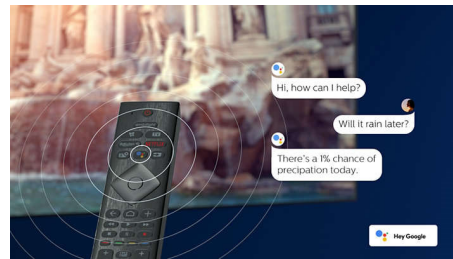

Голосове керування із штучним інтелектом

Натисніть кнопку на пульті, щоб порозмовляти з Google Помічником. Керуйте розумними домашніми пристроями, які сумісні з телевізором або Google Помічником, за допомогою голосу. Або попросіть Alexa керувати пристроями, які сумісні з телевізором та Alexa.

Dolby Vision-Atmos

androidtv