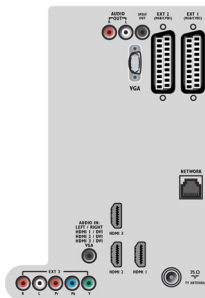

Specifikationer

Ambilight

- Funktioner för Ambilight: Ambilight Spectra, Vardagsrumsljus-läge
- Ambilight-ljussystem: LED, widescreen, färg
- Nedtoningsfunktion: Manuell och via ljussensor

Bild/visning

- Bildförhållande: Widescreen
- Diagonal skärmstorlek (tum): 42 tum

- Diagonal skärmstorlek (metrisk): 107 cm
- Skåpets färg: Framsida i Black Deco med högtalare i Brilliant Pearl
- Skärmupplösning: 1920 x 1080 bpkt
- Ljusstyrka: 500 cd/m²
- Bildförbättring: Pixel Precise HD, Perfect Natural Motion, 3:2-2:2 filmdetektering, 3D-kamfilter, Active Control + ljussensor, Digital brusreducering, Dynamisk kontrastförbättring, LTI

- (Luminance Transient Improver), Progressive Scan, 2D-/3D-brusreducering, 100 Hz LCD
- Visa skärmtyp: LCD-skärm med Full HD W-UXGA aktiv matris
- Dynamisk skärmkontrast: 80 000:1
- Svarstid (medel): 3 ms
- Synfältsvinkel: 176° (H) / 176° (V)
- Skärmförbättring: Antireflexbehandlad skärm
- Färgbehandling: 4 miljarder färger (14 bitars RGB)

Rear connectors