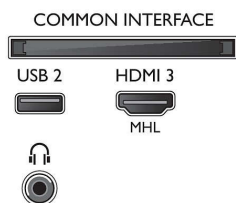

Geluid

- Uitgangsvermogen (RMS): 20W
- Geluidsverbetering: Incredible Surround, Kristalhelder geluid, Automatische volumeregelaar, Smart Sound

Connectiviteit

- Aantal HDMI-aansluitingen: 3
- HDMI-functies: Audio Return Channel
- Aantal componentingangen (YPbPr): 1
- EasyLink (HDMI-CEC): Passthrough van afstandsbedieningen, Audiobediening, Stand-by, Pixel Plus Link (Philips)*, Afspeel met één druk op de knop
- Aantal USB-aansluitingen: 2
- Draadloze verbinding: Geïntegreerde Wi-Fi 802.11n 2x2, Wi-Fi Direct
- Andere aansluitingen: IEC75-antenne, Satelliet aansluiting, Common Interface Plus (CI+), Digitale audio-uitgang (optisch), Ethernet-LAN RJ-45, Audio L/R in, Hoofdtelefoonuitgang

Accessoires

- Meegeleverde accessoires: Afstandsbediening, 2 AAA-batterijen, Voedingskabel, Snelstartgids, Brochure met wettelijk verplichte informatie en veiligheidsgegevens, Tafelstandaard

Afmetingen

- Breedte van het apparaat: 1128,4 mm
- Hoogte van het apparaat: 664,6 mm
- Diepte van het apparaat: 83,2 mm
- Gewicht van het product: 13,04 kg
- Breedte van het apparaat (met standaard): 1128,4 mm
- Hoogte van het apparaat (met standaard): 707,8 mm
- Diepte van het apparaat (met standaard): 261,2 mm
- Gewicht (incl. standaard): 13,75 kg
- Breedte van de doos: 1230 mm
- Hoogte van de doos: 805 mm
- Diepte van de doos: 158 mm
- Gewicht (incl. verpakking): 18,2 kg
- Geschikt voor wandmontage: 200 x 200 mm
- Breedte TV-standaard: 791 mm

Connections

Side

Rear

Bottom

Publicatiedatum
2023-08-21

Versie: 14.1.1

EAN: 87 18863 01165 2

© 2023 Koninklijke Philips N.V.
Alle rechten voorbehouden.