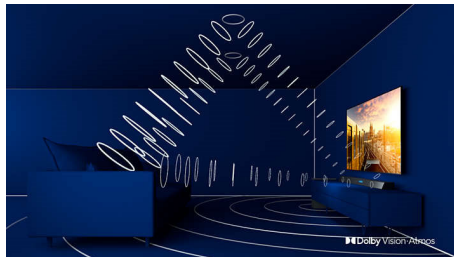

Dolby Vision + Dolby Atmos

Podpora pre špičkový zvuk a video formáty Dolby znamená, že HDR obsah, ktorý sledujete, bude vyzerat' a znieť úžasne. Užijete si obraz, ktorý odzrkadľuje ciele režiséra, a zažijete priezračný zvuk s hĺbkou, ktorý naplní miestnosť.

Tenký atraktívny vzhľad

Hľadáte televízor, ktorý sa hodí do vašej izby? Tento inteligentný televízor s rozlíšením 4K je na to skvelý! Prakticky bezrámová obrazovka zapadne v podstate do každého typu interiéru. A tenké nožičky zároveň vzbudia dojem, že obrazovka sa vznáša nad televíznou zostavou alebo stolom.