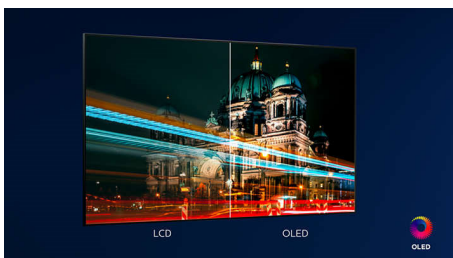

Televízor Philips OLED

S televízorom Philips OLED získate širší pozorovací uhol a jedinečný realistický obraz. Čierne odtiene sú hlbšie. Farby sú vernejšie. Podrobnosti v tieňoch a svetlých odtieňoch sú presne reprodukované. Podporované sú všetky hlavné formáty HDR. Pocítite plnú silu každej scény.