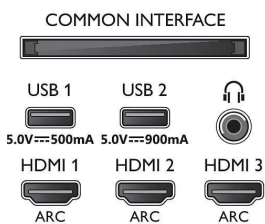

Obraz/Displej

- Pomer strán: 16:9
- Diagonálny rozmer obrazovky (v palcoch): 55 palec
- Diagonálny rozmer obrazovky (metrický): 139 cm

- Displej: OLED s rozlíšením 4K Ultra HD
- Rozlíšenie panela: 3840 x 2160
- Obrazový engine: Technológia P5 Perfect Picture Engine
- Dokonalejšie zobrazenie: Ultra vysoké rozlíšenie, Dolby Vision, HDR10+, Perfect Natural Motion, Správa farieb ISF, Micro Dimming Perfect, Široký farebný rozsah 99 % DCI/P3
- Diagonálny rozmer obrazovky (v palcoch): 55 palcov

55OLED705/12

Podporované rozlíšenie displeja

- Vstupy z počítača cez všetky konektory HDMI: Podporované HDR, HDR10+/HLG, Podporované HDR, HDR10/ HLG, až 4K UHD 3840 x 2160 pri 60 Hz
- Obrazové vstupy cez všetky konektory HDMI: HDR podpora, HDR10/HLG (Hybrid Log Gamma), HDR10+/Dolby Vision, až 4K UHD 3840 x 2160 pri 60 Hz

Tuner/Prijem/Vysielanie

- Digitálna TV: DVB-T/T2/T2-HD/C/S/S2

Connections

Side

Bottom

OLED Android TV s rozlíšením 4K UHD

Technológia P5 Perfect Picture Engine Zvuk Dolby Atmos, 3-stranná funkcia Ambilight TV, 139 cm (55") Android TV