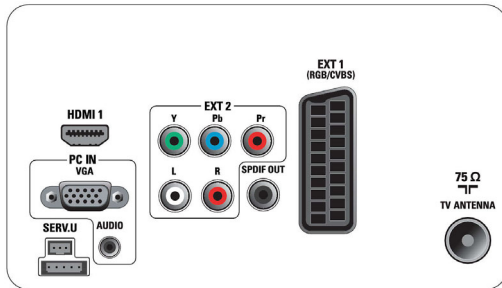

Especificaciones

Imagen/Pantalla

- Relación de aspecto: Pantalla panorámica
- Tamaño diagonal de pantalla (pulgadas): 26 pulgada
- Tamaño diagonal de pantalla (métrico): 66 cm
- Color de la carcasa: Frontal decorado en color güisqui con carcasa negra brillante
- Resolución de pantalla: 1366 x 768 p
- Brillo: 400 cd/m²
- Mejora de la imagen: Cámara lenta 3/2 - 2/2, Filtro

- de peine 3D, Desentrelazado 3D MA, Active Control, Mejora del color, Mejora de la transición del color, Digital Crystal Clear, Reducción digital de ruido, Mejora del contraste dinámico, Mejora de transición de luminancia, Escaneado progresivo, Ajuste de la nitidez, Corrección automática del tono de piel, Procesamiento 1080p a 24/25/30 Hz, Procesamiento 1080p a 50/60 Hz
- Contraste dinámico de pantalla: 150,000:1

- Tiempo de respuesta (típico): 8 ms
- Ángulo de visión: 170° (H) / 160° (V), 178° (H)/ 178° (V)
- Relación de luminancia máxima: 65 %
- Realce de pantalla: Pantalla antirreflectante

Resolución de pantalla compatible

- Formatos informáticos: 640 x 480, 60 Hz, 800 x 600, 60 Hz, 1024 x 768, 60 Hz, 1280 x 720,

Rear connectors

Side