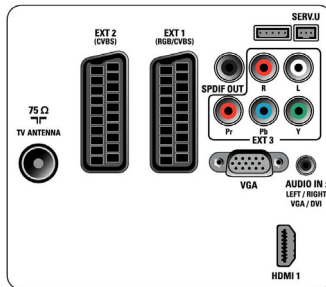

Daten

Bild/Anzeige

- Bildformat: Breitbild
- Bildschirmgröße diagonal (Zoll): 32 Zoll
- Bildschirmgröße diagonal (cm): 81 cm
- Gehäusefarbe: Hochglanz Dekofront mit schwarzem Gehäuse
- Anzeige: Full HD LCD
- Auflösung des Displays: 1.920 x 1.080p
- Helligkeit: 400 cd/m²

- Bildoptimierung: 3:2- bis 2:2-Bewegungs-Pulldown, 3D-Kammfilter, Active Control, Farbverbesserung, Digital Crystal Clear, Digitale Rauschminderung (DMN), Dynamische Kontrastoptimierung, Schärfereinstellung, 2D-/3D-Rauschreduzierung, 1080p bei 24/25/30 Hz, 1080p bei 50/60 Hz, 5 ms, 50 Hz
- Betrachtungswinkel: 178 ° (H)/178 ° (V)

- Spitzenluminanzverhältnis: 74 %
- Bildschirmoptimierung: Reduzierte Blendung

Unterstützte Display-Auflösung

- Computerformate: 640 x 480, 60 Hz, 800 x 600, 60 Hz, 1.024 x 768, 60 Hz, 1280 x 720, 60 Hz, 1.280 x 768, 60 Hz, 1.280 x 1.024, 60 Hz, 1.360 x 768, 60 Hz
- Videoformate: 480i, 60 Hz, 480p, 60 Hz, 576i,

Rear connectors

Side