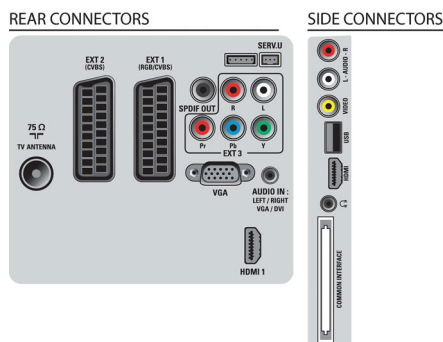

Anschlüsse

- Anzahl Scartanschlüsse: 2
- EasyLink (HDMI-CEC): System-Start, System-Audiosteuerung, System Standby-Modus, EasyLink, Systeminformationen (Menüsprache)
- Vordere/seitliche Anschlüsse: HDMI V1.3, FBAS-Eingang, Linker/rechter Audio-Eingang, Kopfhörerausgang, USB 2.0
- Ext 1 Scart: Audio links/rechts, RGB
- HDMI 1: HDMI V1.3
- Ext 2 Scart: Audio links/rechts, FBAS-Eingang
- Weitere Anschlüsse: PC-Audio-Eingang, PC-VGA-Eingang, SP-DIF-Ausgang (koaxial), Common Interface
- Ext 3: YPbPr, Linker/rechter Audio-Eingang
- Zusammenfassung: 2 x HDMI, 1 x USB, 2 x SCART

Power

- Netzstrom: 220 – 240 V, 50 Hz
- Umgebungstemperatur: 5 °C bis 35 °C
- Standby-Stromverbrauch: 0,3 W
- Energieverbrauch (normal): 118,4 W
- Jährlicher Energieverbrauch: 172,8 kWh
- Bleihaltig: Ja*
- Quecksilbergehalt: 56 mg

Zubehör

- Mitgeliefertes Zubehör: Standfuß, Netzkabel, Kurzanleitung, Bedienungsanleitung,

Garantiekarte, Fernbedienung, 2 AAA-Batterien

Abmessungen

- Gerätebreite: 1.018,5 mm
- Gerätehöhe: 635,7 mm
- Gerätetiefe: 83 mm
- Produktgewicht: 11,5 kg
- Gerätebreite (inkl. Fuß): 1018,5 mm
- Gerätehöhe (inkl. Fuß): 683 mm
- Gerätetiefe (inkl. Fuß): 236 mm
- Produktgewicht (inkl. Standfuß): 12,8 kg
- Verpackungsbreite: 1220 mm
- Verpackungshöhe: 746 mm
- Verpackungstiefe: 158 mm
- Kompatible Wandhalterung: Anpassbar, 300 x 200 mm
- Gewicht (inkl. Verpackung): 17,4 kg

Ausstellungsdatum
2023-10-17

Version: 6.3.3

EAN: 87 12581 58245 6

© 2023 Koninklijke Philips N.V.
Alle Rechte vorbehalten.

Technische Daten können ohne vorherige Ankündigung geändert werden. Die Marken sind Eigentum von Koninklijke Philips N.V. oder der jeweiligen Firmen.

www.philips.com

* 8-Tage-EPG, Service nicht in allen Ländern verfügbar

* DVB-T, nur in ausgewählten Ländern möglich

* Durchschnittlicher Stromverbrauch bei Betrieb entsprechend IEC62087 Ed. 2.

* Energieverbrauch in kWh pro Jahr, beruhend auf dem Stromverbrauch des Fernsehers, wenn dieser 4 Stunden pro Tag an 365 Tagen in Betrieb ist. Der tatsächliche Energieverbrauch hängt davon ab, wie der Fernseher verwendet wird.

* Einige Komponenten dieses Fernsehers, bei denen technologisch keine Alternative besteht, enthalten Blei. Dies entspricht der geltenden Ausnahmeregelung der RoHS-Richtlinie.