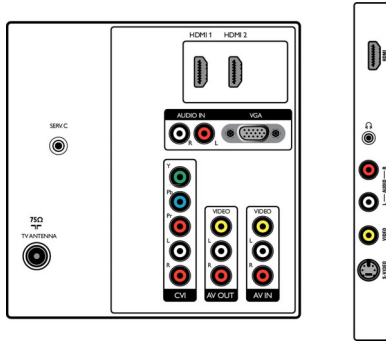

รายละเอียดเฉพาะ

ภาพ/การแสดงภาพ

- อัตราการจับตมมอง: จอฉว้าง
- ขนาดจอในแนวทแยง (นิ้ว): 42 นิ้ว
- ขนาดจอในแนวทแยง (เมตรริก): 107 ซม.
- ความละเอียดจอ: 1920x1080p
- ความสว่าง: 500 cd/m²
- การเพิ่มประสิทธิภาพของภาพ: Pixel Plus 2 HD, 3D Combfilter, การควบคุมแบบแอคทีฟ + เซนเซอร์วัดแสง, เพิ่มความเปรียบต่าง,

- การขจัดสัญญาณรบกวนแบบดิจิทัล, ป้องกันขอบภาพเป็นเส้นหยัก, Luminance Transient Improver, Progressive scan, HD Natural Motion
- ประเภทจอภาพ: LCD Full HD W-UXGA Act. matrix
- Dynamic screen contrast: 30000:1
- เวลาตอบสนอง (ทั่วไป): 5 ms
- มุมมองภาพ: 178° (H) / 178° (V)
- การเพิ่มประสิทธิภาพหน้าจอ:

จอภาพเคลือบป้องกันการสะท้อนแสง

ความละเอียดของจอแสดงผลที่รองรับ

- รูปแบบคอมพิวเตอร์: 640 x 480, 60, 72, 75, 85Hz, 720 x 400, 70Hz, 800 x 600, 60, 72, 75, 85Hz, 1024 x 768, 60, 70, 75, 85Hz, 1280 x 768, 60Hz, 1280 x 1024, 60Hz, 1360 x 768, 60Hz
- รูปแบบวิดีโอ: 480i, 60Hz, 480p, 60Hz, 576i, 50Hz, 576p, 50Hz, 720p, 50, 60Hz, 1080i, 50, 60Hz,