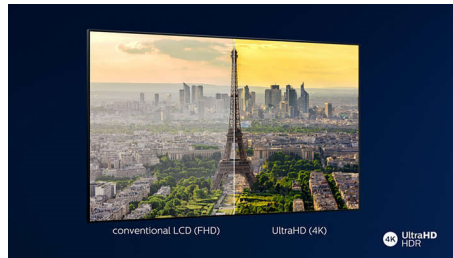

4K UHD HDR

Телевізор Philips 4K UHD підтримує усі основні формати HDR, зокрема HDR10+ та Dolby Vision. Переглядаючи обов'язковий до перегляду серіал чи найновішу відеогру, ви помітите насиченіші тіні. Яскраві поверхні блищатимуть. Кольори виглядатимуть реальнішими.