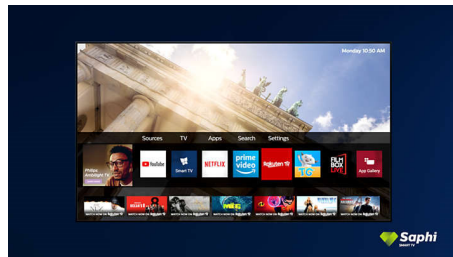

SAPHI Smart TV

SAPHI – це швидка, інтуїтивна операційна система, завдяки якій користуватися Philips Smart TV є справжнім задоволенням. Насолоджуйтеся доступом до чіткого меню у вигляді піктограм натисненням однієї кнопки. Виконуйте швидку навігацію популярними додатками Philips Smart TV, зокрема YouTube, Netflix та іншими.