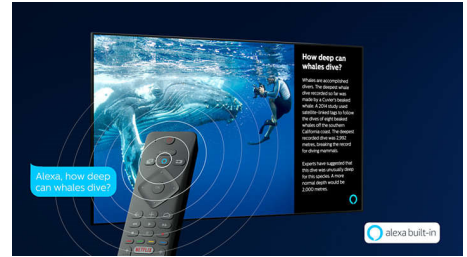

Керування голосом

Тепер ви можете керувати своїм телевізором Philips Smart TV за допомогою голосу. Перемикайте канали, попросивши Alexa. Переходьте в режим ігрової консолі. Керуйте розумними пристроями (наприклад, світильниками і термостатом). За допомогою Alexa ви все це можете робити і навіть більше.