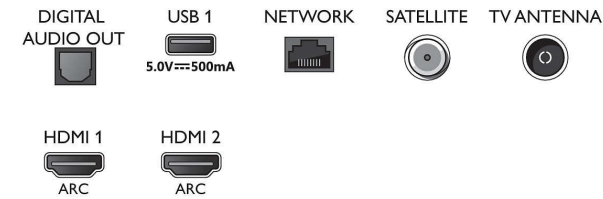

Світлодіодний телевізор 4K UHD Smart TV

Телевізор 164 см (65 д.) із Ambilight Підтримка основних форматів HDR, Процесор P5 Perfect Picture Engine, Вбудований помічник Alexa

Специфікації

Ambilight

- Функції Ambilight: Музичний режим Ambilight, Вбудована Ambilight+hue, Режим гри, Режим розслаблюючого світла, Адаптація до кольору стіни
- Версія Ambilight: 3-стороннє

Зображення/дисплей

- Формат кадру: 16:9
- Розмір екрана по діагоналі (у дюймах): 65 дюймів
- Розмір екрана по діагоналі (у метрах): 164 см

- Дисплей: 4K Ultra HD LED
- Роздільна здатність панелі: 3840x2160
- Процесор зображення: P5 Perfect Picture Engine
- Покращення зображення: Ultra Resolution, Dolby Vision, HDR10+, 1700 PPI, HLG (Hybrid Log Gamma)
- Розмір екрана по діагоналі (у дюймах): 65 дюймів

Підтримувана роздільна здатність дисплея

- Комп'ютерні входи на всіх HDMI: до 4K UHD

65PUS7855/12

- 3840x2160 при 60 Гц, підтримка HDR, HDR10/HLG
- Відеовходи на всіх HDMI: до 4K UHD 3840x2160 при 60 Гц, Підтримка HDR, HDR10/HLG (Hybrid Log Gamma), HDR10+/Dolby Vision

Тюнер/Прийм/Передача

- Цифрові телевізори: DVB-T/T2/T2-HD/C/S/S2
- Відтворення відео: PAL, SECAM
- Підтримка MPEG: MPEG2, MPEG4
- Телегід*: Електронний довідник програм на 8 днів

Connections

Side

Bottom