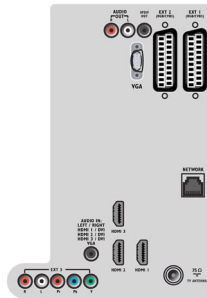

Daten

Ambilight

- Ambilight-Funktionen: Ambilight Spectra, Lounge-Beleuchtungsmodus
- Ambilight-Beleuchtungssystem: Breites LED-Farbspektrum
- Dimm-Funktion: Manuell und über Lichtsensor

Bild/Anzeige

- Bildformat: Breitbild

- Bildschirmgröße diagonal (Zoll): 42 Zoll
- Bildschirmgröße diagonal (cm): 107 cm
- Gehäusefarbe: Moderne schwarze Front mit dunklen Titanium-Lautsprechern
- Auflösung des Displays: 1.920 x 1.080p
- Helligkeit: 500 cd/m²
- Bildoptimierung: Pixel Precise HD, Perfect Natural Motion, 3:2- bis 2:2-Bewegungs-Pulldown, 3D-Kammfilter, Active Control + Lichtsensor, Digitale

- Rauschminderung (DMN), Dynamische Kontrastoptimierung, Luminance Transient Improver, Progressive Scan, 2D-/3D-Rauschreduzierung, 100Hz LCD
- Bildschirmtyp: Full HD-LCD-Display, W-UXGA Act. Matrix
- Dynamischer Bildschirmkontrast: 80.000:1
- Reaktionszeit (Standard): 3 ms
- Betrachtungswinkel: 176 ° (H)/176 ° (V)

Rear connectors