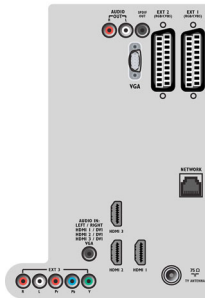

Caractéristiques

Ambilight

- Fonctions Ambilight: Ambilight Spectra, Éclairage tamisé
- Système d'éclairage Ambilight: LED couleurs
- Fonction de gradation: Manuelle/via le capteur de lum.

Image/affichage

- Format d'image: Écran large

- Diagonale de l'écran (pouces): 42 pouces
- Diagonale de l'écran (cm): 107 cm
- Couleur du coffret: Panneau avant noir et enceintes Brilliant Pearl
- Résolution d'écran: 1920 x 1080p
- Luminosité: 500 cd/m²
- Amélioration de l'image: Pixel Precise HD, Perfect Natural Motion, Compensation de mouvements 3/2 - 2/2, Filtre en peigne 3D, Active

- Control+Capteur de luminosité, DNR (réduction numérique du bruit), Amélioration du contraste dynamique, Luminance Transient Improver, Balayage progressif, Réduction du bruit 2D/3D, LCD 100 Hz
- Type d'écran: Écran LCD Full HD W-UXGA à matrice act.
- Contraste dynamique: 80 000:1
- Temps de réponse (type): 3 ms

Rear connectors