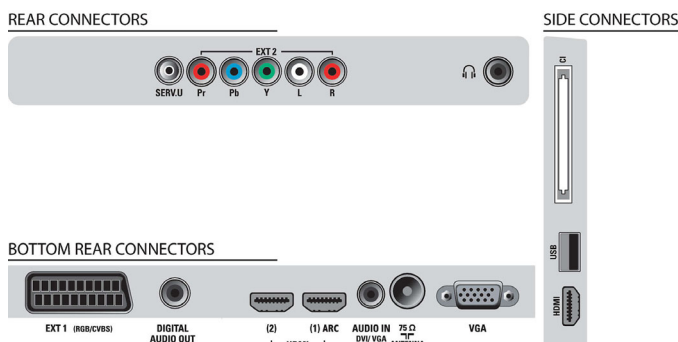

Alimentare

- Sursă de alimentare rețea: 220-240 V~; 50-60 Hz
- Temperatură ambient: 5° C - 40° C
- Eticheta verde: Certificat cu eticheta ECO

- Consum în standby: 0,15 W
- Consum (tipic): 71 W
- Funcții economisire energie: 0 wați când este oprit, Senzor de lumină, Mod Eco, Cronometru oprire automată
- Consum de energie în modul oprit: < 0,01
- Consum anual de energie: 103,66 kWh
- Prezența plumbului: Da*

Accesorii

- Accesorii incluse: Suport rotativ pentru masă, Ghid de inițiere rapidă, Card de înregistrare, Certificat de garanție, Telecomandă, 2 baterii AAA, Instrucțiuni referitoare la siguranță/aspecte juridice, Declarație software

Dimensiuni

- Lățime aparat: 777 mm
- Înălțime aparat: 472 mm
- Adâncime aparat: 42 mm
- Greutate produs: 9,5 kg
- Lățime aparat (cu suport): 777 mm
- Înălțime aparat (cu suport): 540 mm
- Adâncime aparat (cu suport): 221 mm
- Greutate produs (+ suport): 11,6 kg
- Lățime cutie: 950 mm
- Înălțime cutie: 572 mm
- Adâncime cutie: 158 mm
- Suport mural compatibil: reglabil 200 x 300 mm
- Greutate cu ambalaj inclus: 13 kg

Data apariției 2023-10-18

Versiune: 2.1.8

EAN: 87 12581 60471 4

© 2023 Koninklijke Philips N.V.
Toate drepturile rezervate.

Specificațiile pot fi modificate fără preaviz. Mărcile comerciale sunt proprietatea Koninklijke Philips N.V. sau a deținătorilor lor legali.

www.philips.com

* EPG pentru 8 zile, serviciu nedisponibil în toate țările
* Televizorul suportă recepția DVB de emisiuni "Free to air". Este posibil ca anumiți operatori DVB să nu fie suportați. O listă actualizată puteți găsi în secțiunea Întrebări frecvente pe site-ul de asistență Philips. Pentru unii operatori, se cere acces condiționat și abonament. Pentru informații suplimentare, contactați-vă operatorul.
* Consum tipic de energie în modul pornit, măsurat conform IEC62087 Ed 2.
* Consum de energie în kWh pe an, conform consumului televizorului pentru 4 ore de funcționare pe zi, timp de 365 zile. Consumul real de energie variază în funcție de modul în care este utilizat televizorul.
* Acest televizor conține plumb în anumite piese sau componente acolo unde nu există alternative tehnologice, în conformitate cu clauzele de exceptare ale directivei RoHS.