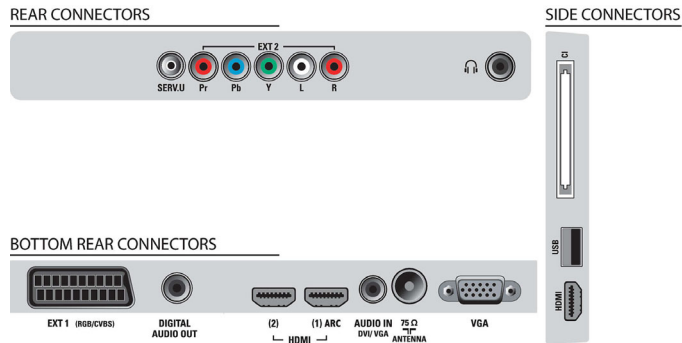

LED-TV
81 cm (32") Full HD 1080p, digitale TV

32PFL6505H/12

Specificaties

Beeld/scherm

- Beeldformaat: Breedbeeld
- Schermdiagonaal (inch): 32 inch
- Schermdiagonaal (centimeters): 81 cm
- Kleur van de behuizing: Zwarte behuizing met decoratieve geborsteld zilveren voorzijde
- Display: Full HD LCD, LED-achtergrondverlichting langs de randen
- Schermresolutie: 1920 x 1080p

- Helderheid: 450 cd/m²
- Beeldverbetering: Pixel Precise HD, Active Control met lichtsensor, 100 Hz Clear LCD, Digital Noise Reduction, Dynamisch-contrastverbetering, Luminance Transient Improver, MPEG-artefactreductie, HD Natural Motion, Superresolutie, Kleurenbooster
- Dynamisch schermcontrast: 500.000:1
- Responstijd (normaal): 2 ms

- Kijkhoek: 176° (H)/176° (V)
- Verhouding maximale helderheid: 65 %
- Schermverbetering: Scherm met anti-reflectiecoating

Ondersteunde beeldschermresolutie

- Computeraansluitingen: tot 1920 x 1080 bij 60 Hz
- Video-ingangen: tot 1920 x 1080p, 24, 25, 30, 50, 60 Hz