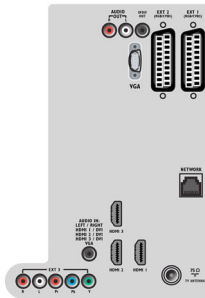

Specificații

Ambilight

- Funcții Ambilight: Ambilight Spectra, Mod de iluminare odihnitoare
- Sistem de iluminare Ambilight: LED color, panoramic
- Reglarea intensității luminoase: Manuală și prin senzor de lumină

Imagine/Ecran

- Raport lungime/lățime: Ecran lat
- Dimensiune diagonală ecran (inchi): 32 inch
- Dimensiune diagonală ecran (metric): 81 cm
- Culoare carcasă: Panou frontal negru High Gloss cu carcasă neagră
- Rezoluție panou: 1920 x 1080p
- Luminozitate: 500 cd/m²
- Îmbunătățiri ale imaginii: Pixel Precise HD,

- Escamotare mișcare 3/2 - 2/2, Filtru 3D de tip pieptene, Control activ + senzor de lumină, Digital Noise Reduction, Îmbunătățire dinamică a contrastului, Luminance Transient Improver, Scanare progresivă, Reducere 2D/3D a zgomotului, LCD de 100 Hz, HD Natural Motion
- Tip ecran: LCD cu matrice activă, Full HD, W-UXGA
- Contrast dinamic al ecranului: 80000:1

Rear connectors