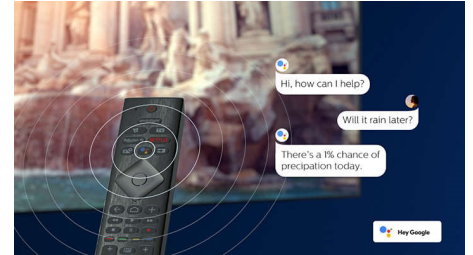

Hlasový asistent

Ovládajte svoj televízor Philips so systémom Android hlasom. Chcete si zahrať hru, pozerat' Netflix alebo hľadať obsah a aplikácie v obchode Google Play? Povedzte to svojomu televízoru. Môžete dokonca ovládať všetky inteligentné domáce zariadenia kompatibilné so službou Asistent Google, ako je stmelenie svetiel a nastavenie termostatu počas filmovej noci. Bez toho, aby ste sa postavili z gauča. Dni hľadania diaľkového ovládania televízora skončili. Teraz môžete použiť svoj hlas na ovládanie inteligentného televízora Philips pomocou zariadení s podporou asistenta Alexa, ako napríklad Amazon Echo. S asistentom Alexa môžete zapnúť televízor, prepnúť kanál, prepnúť na hernú konzolu a oveľa viac.