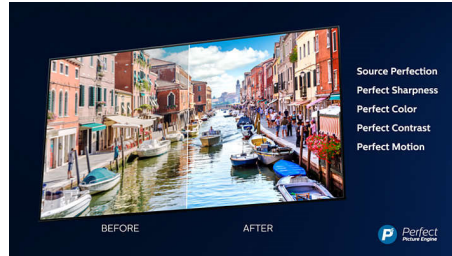

Technológia P5 Perfect Picture Engine

Technológia P5 Engine od spoločnosti Philips poskytuje taký skvelý obraz, ako obsah, ktorý milujete. Details majú zreteľne väčšiu hĺbku. Farby sú jasné a odtiene pleti vyzerajú prirodzene. Kontrast je taký ostrý, že precítite každý detail. Pohyb je dokonale plynulý.