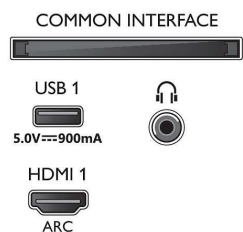

LED Android TV s rozlíšením 4K UHD

126 cm (50") Ambilight TV Podpora hlavných formátov HDR, Technológia P5 Perfect Picture Engine, Televízor Android/hlas. ovlád. pom. AI

Technické údaje

Ambilight

- Ambilight - vlastnosti: Zabudovaný systém Ambilight+hue, Hudba Ambilight, Herný režim, Prispôsobujúce sa farbe steny, Režim Lounge, AmbiWakeup, AmbiSleep
- Verzia Ambilight: 3-stranný

Obraz/Displej

- Pomer strán: 16:9
- Diagonálny rozmer obrazovky (v palcoch): 50 palec
- Diagonálny rozmer obrazovky (metrický): 126 cm

- Displej: 4K Ultra HD LED
- Rozlíšenie panela: 3840 x 2160
- Obrazový engine: Technológia P5 Perfect Picture Engine
- Dokonalejšie zobrazenie: Ultra vysoké rozlíšenie, Dolby Vision, HDR10+, 2100 PPI
- Diagonálny rozmer obrazovky (v palcoch): 50 palec

Podporované rozlíšenie displeja

- Vstupy z počítača cez všetky konektory HDMI:

50PUS8505/12

Podporované HDR, HDR10/ HLG, až 4K UHD 3840 x 2160 pri 60 Hz

- Obrazové vstupy cez všetky konektory HDMI: až 4K UHD 3840 x 2160 pri 60 Hz, HDR podpora, HDR10/HLG (Hybrid Log Gamma), HDR10+/Dolby Vision

Tuner/Prijem/Vysielanie

- Digitálna TV: DVB-T/T2/T2-HD/C/S/S2
- Prehrávanie videa: PAL, SECAM
- Podpora MPEG: MPEG2, MPEG4

Connections

Side