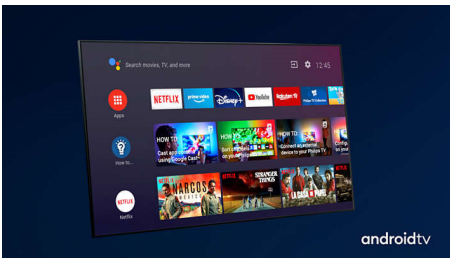

Android TV.

Prispôbte si svoj televízor Philips Android TV podľa seba. Ak je tento týždeň na programe

Amazon a YouTube a budúci týždeň zas Rakuten TV a Netflix, žiadny problém. Jasné a intuitívne rozhranie vám umožní umiestniť obľúbený obsah do centra diania. Jednoducho pokračujte v pozeraní najnovšieho seriálu tam, kde ste skončili, alebo si pozrite najnovšie vydané filmy.