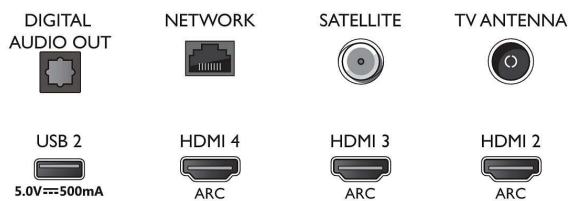

- Displej: 4K Ultra HD LED
- Rozlíšenie panela: 3840 x 2160
- Obrazový engine: Technológia P5 Perfect Picture Engine
- Dokonalejšie zobrazenie: Ultra vysoké rozlíšenie, Dolby Vision, HDR10+, 2100 PPI
- Diagonálny rozmer obrazovky (v palcoch): 50 palec

Tuner/Prijem/Vysielanie

- Digitálna TV: DVB-T/T2/T2-HD/C/S/S2
- Prehrávanie videa: PAL, SECAM
- Podpora MPEG: MPEG2, MPEG4

Connections

Side

Bottom

LED Android TV s rozlíšením 4K UHD

126 cm (50") Ambilight TV Podpora hlavných formátov HDR, Technológia P5 Perfect Picture Engine, Televízor Android/hlas. ovlád. pom. AI