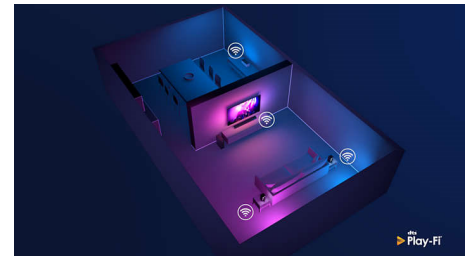

DTS Play-Fi

S funkciou DTS Play-Fi na vašom televízore Philips sa môžete pripojiť na kompatibilné reproduktory v ktorejkoľvek miestnosti. Máte v kuchyni bezdrôtové reproduktory? Počúvajte film počas prípravy občerstvenia alebo si nenechajte ujsť športový komentár, kým odbehnete pre nápoje.

androidtv