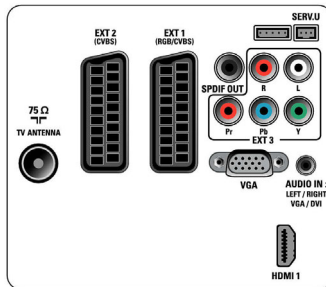

Specifikationer

Bild/visning

- Bildförhållande: Widescreen
- Diagonal skärmstorlek (tum): 32 tum
- Diagonal skärmstorlek (metrisk): 81 cm
- Skåpets färg: Framsida i High Gloss Black Deco med svart kabinett
- Display: LCD med Full HD
- Ljusstyrka: 400 cd/m²
- Bildförbättring: 3:2-2:2 filmdetektering, 3D-

- kamfilter, Active Control, Färgförbättring, Digital Crystal Clear, Digital brusreducering, Dynamisk kontrastförbättring, Skärpeinställning, 2D-/3D-brusreducering, 1080p, 24/25/30 Hz bearbetning, 1080p, 50/60 Hz bearbetning, 5 ms, 50 Hz
- Skärmupplösning: 1920 x 1080 bpkt
- Synfältsvinkel: 178° (H)/178° (V)
- Peak Luminance ratio: 74 %
- Skärmförbättring: Halvblank

Bildskärmsupplösningar som stöds

- Datorformat: 640 x 480, 60 Hz, 800 x 600, 60 Hz, 1024 x 768, 60 Hz, 1280 x 720, 60Hz, 1 280 x 768, 60 Hz, 1 280 x 1 024, 60 Hz, 1360 x 768, 60 Hz
- Videoformat: 480i, 60 Hz, 480 bpkt, 60 Hz, 576i, 50 Hz, 576 bpkt, 50 Hz, 720p, 50, 60Hz, 1080i, 50, 60Hz, 1080p, 24, 50, 60 Hz, 1080p, 24, 25, 30, 50, 60 Hz

Rear connectors

Side