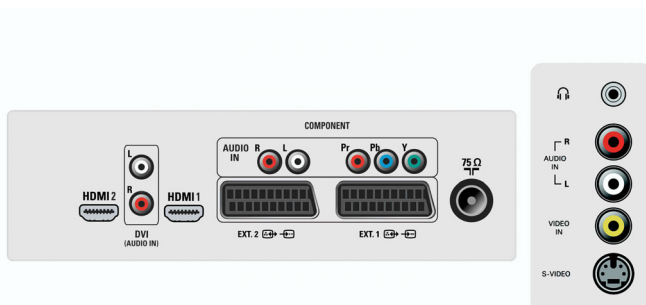

- VESA-standaard: 200 x 100 mm
- Picture in Picture: Twin Page Text
- Teletekstverbeteringen: 4 favoriete pagina's, Programma-informatieregel

Geluid

- Equalizer: 5-band
- Uitgangsvermogen (RMS): 2 x 15 W
- Geluidssysteem: Stereo, Dolby® Virtual Surround
- Geluidsverbetering: Automatische volumeregelaar, Dynamic Bass Enhancement

Luidsprekers

- Ingebouwde luidsprekers: 2

Connectiviteit

- Aantal SCARTS: 2
- Aansluitingen aan de voor- en zijkant: Audio L/R in, CVBS in, Hoofdtelefoonuitgang, S-Video in
- Ext. 1 scart: Audio L/R, CVBS in/uit, RGB
- Ext. 2 scart: Audio L/R, CVBS in/uit, S-Video in
- Ext. 4: YPbPr
- Ext. 5: HDMI
- Ext. 6: HDMI

Vermogen

- Netspanning: 110 - 240 V, 50/60 Hz
- Omgevingstemperatuur: 5 tot 40 °C
- Energieverbruik: 120 W Normal Operation W
- Stroomverbruik in stand-bystand: 1 W <

Accessoires

- Meegeleverde accessoires: Tafelstandaard, Voedingskabel, Snelstartgids, Gebruiksaanwijzing, Registratiekaart, Garantiecertificaat, Afstandsbediening, Batterijen voor afstandsbediening
- Optionele accessoires: Vloerstandaard

Afmetingen

- Gewicht van het product: 18,9 kg
- Breedte van de doos: 1000 mm
- Hoogte van de doos: 690 mm
- Diepte van de doos: 240 mm
- Gewicht (incl. verpakking): 22 kg
- Breedte (met voet): 924 mm
- Hoogte (met voet): 550 mm
- Diepte (met voet): 222 mm

Publicatiedatum
2023-08-21

Versie: 1.1.6

EAN: 87 10895 99022 6

© 2023 Koninklijke Philips N.V.
Alle rechten voorbehouden.

Specificaties kunnen zonder voorafgaande kennisgeving worden gewijzigd. Handelsmerken zijn het eigendom van Koninklijke Philips N.V. en hun respectieve eigenaren.

www.philips.com