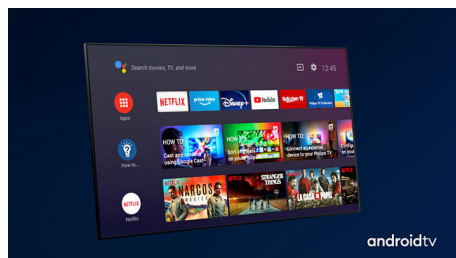

Просто смарт. Android TV

Вашият Android телевизор Philips ви предоставя желаното от вас съдържание – когато го поискате. Можете да персонализирате началния екран, за да

55OLED705/12

показва любимите ви приложения и да улесни достъпа до филми и предавания, които обичате. Или да продължите оттам, откъдето сте спрели.