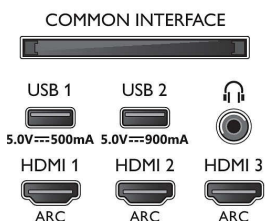

55OLED705/12

Спецификации

Ambilight

- Функции на Ambilight: Вграден Ambilight+Hue, Музика с Ambilight, Режим игра, Адаптиране към цвета на стената, Режим "фойе", AmbiWakeUp, AmbiSleep, Безжични домашни високоговорители Philips
- Версия на Ambilight: 3-страни

Картина/дисплей

- Съотношение на размерите на картината: 16:9
- Размер на екрана по диагонал (инчове): 55 инч
- Размер на екрана по диагонал (метрична с-ма): 139 см

- Дисплей: 4K Ultra HD OLED
- Разделителна способност на екрана: 3840 x 2160
- Блок за обработка на картината: Видео процесор P5 Perfect Picture
- Подобрене на картината: Разделителна способност Ultra, Dolby Vision, HDR10+, Perfect Natural Motion, ISF управление на цветовете, Micro Dimming Perfect, Широка цветова гама 99% DCI/P3
- Размер на екрана по диагонал (инчове): 55 инча

Поддържана разделителна способност на дисплея

- Компютърни входове на всички HDMI: Поддържан

- HDR, HDR10+/HLG, Поддържан HDR, HDR10/HLG, до 4K UHD 3840 x 2160 при 60 Hz
- Видео входове на всички HDMI: Поддържан HDR, HDR10/HLG (Hybrid Log Gamma), HDR10+/Dolby Vision, до 4K UHD 3840 x 2160 при 60 Hz

Тuner / Приемане / Предаване

- Цифров телевизор: DVB-T/T2/T2-HD/C/S/S2
- Възпроизвеждане на видео: PAL, SECAM
- Поддръжка на MPEG: MPEG2, MPEG4
- Телевизионен справочник на програмите*:
- Електронен справочник на програмите за 8 дни
- Индикатор за силата на сигнала

Connections

Side