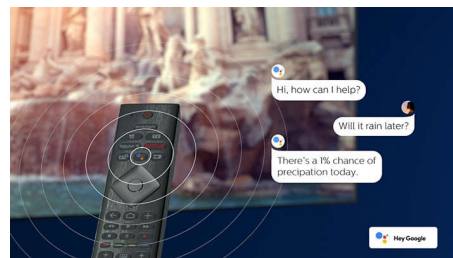

Изкуствен интелект с гласово управление

Натиснете бутон на дистанционното, за да говорите с Google Асистент. Управлявайте телевизора или съвместимите с Google Асистент смарт устройства в дома ви с гласа си. Или поискайте от Alexa да контролира телевизора чрез устройства, съвместими с Alexa.