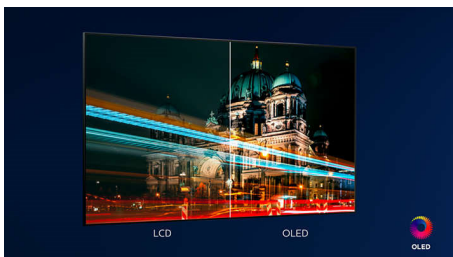

OLED телевизор от Philips

С OLED телевизор на Philips получавате по-широк ъгъл на гледане и уникална

реалистична картина. Черните цветове са по-дълбоки. Цветовете са по-истински. Детайлите в сенките и акцентите се възпроизвеждат прецизно. Поддържат се всички основни HDR формати. Ще усетите пълната сила на всяка сцена.