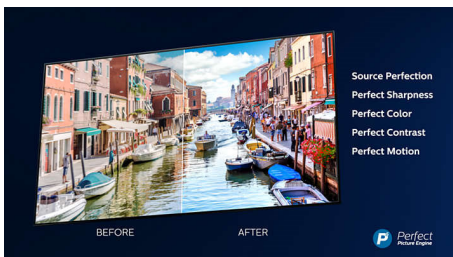

Видеопроцесор Philips P5 Picture

Видеопроцесорът Philips P5 доставя картина толкова поразителна, колкото съдържанието, което обичате. Детайлите имат видимо повече дълбочина. Цветовете са ярки, а тоновете на кожата изглеждат естествено. Контрастът е толкова ясен, че ще почувствате всеки един детайл. Движението е идеално плавно.