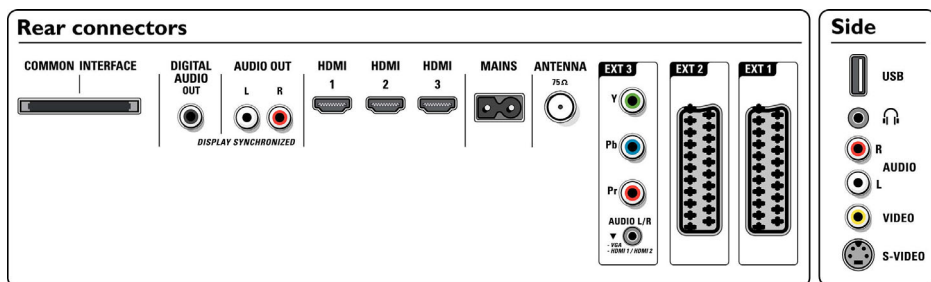

Obraz/wyświetlacz

- Format obrazu: 16:9
- Przekątna ekranu (cale): 32 cali
- Przekątna ekranu (cm): 80 cm
- Kolor obudowy: Ciemny antracyt

- Rozdzielczość panelu: 1366 x 768p
- Jasność: 550 cd/m²
- Funkcje poprawy obrazu: Technologia Perfect Pixel HD Engine, HD Natural Motion, Dynamiczna poprawa kontrastu, Rozdzielczość obrazu 1080p 50/60 Hz, Rozdzielczość obrazu 1080p 24/25/30 Hz, Tryb filmowy 3/2 – 2/2 pull down, Filtr grzebieniowy 3D, Funkcja Active Control z czujnikiem oświetlenia, Eliminacja poszarpanych linii, Skanowanie progresywne, układ eliminacji zakłóceń, Funkcja Widescreen Plus, Ekran Clear LCD 100 Hz, Podwójna liczba klatek na sekundę
- Współczynnik kontrastu (typowy): 1200:1
- Typ ekranu: LCD WXGA z aktywną matrycą TFT
- Dynamiczny kontrast ekranu: 8000:1

- Czas reakcji (standardowy): 3 (odpowiednik BEV) ms
- Kąt widzenia: 176° (poz.) / 176° (pion.)
- Funkcje poprawy ekranu: Ekran z powłoką przeciwodblaskową
- Przetwarzanie kolorów: 4 biliony kolorów (RGB 14 bitów)

Obsługiwana rozdzielczość ekranu

- Formaty komputerowe: 640 x 480, 60 Hz, 800 x 600, 60 Hz, 1024 x 768, 60 Hz, 1280 x 768, 60 Hz, 1360 x 768, 60 Hz, 1920 x 1080i, 60 Hz, 1920 x 1080p, 60 Hz
- Formaty wideo: 480i, 60 Hz, 480p, 60 Hz, 576i, 50 Hz, 576p, 50 Hz, 720p, 50, 60 Hz, 1080i, 50,